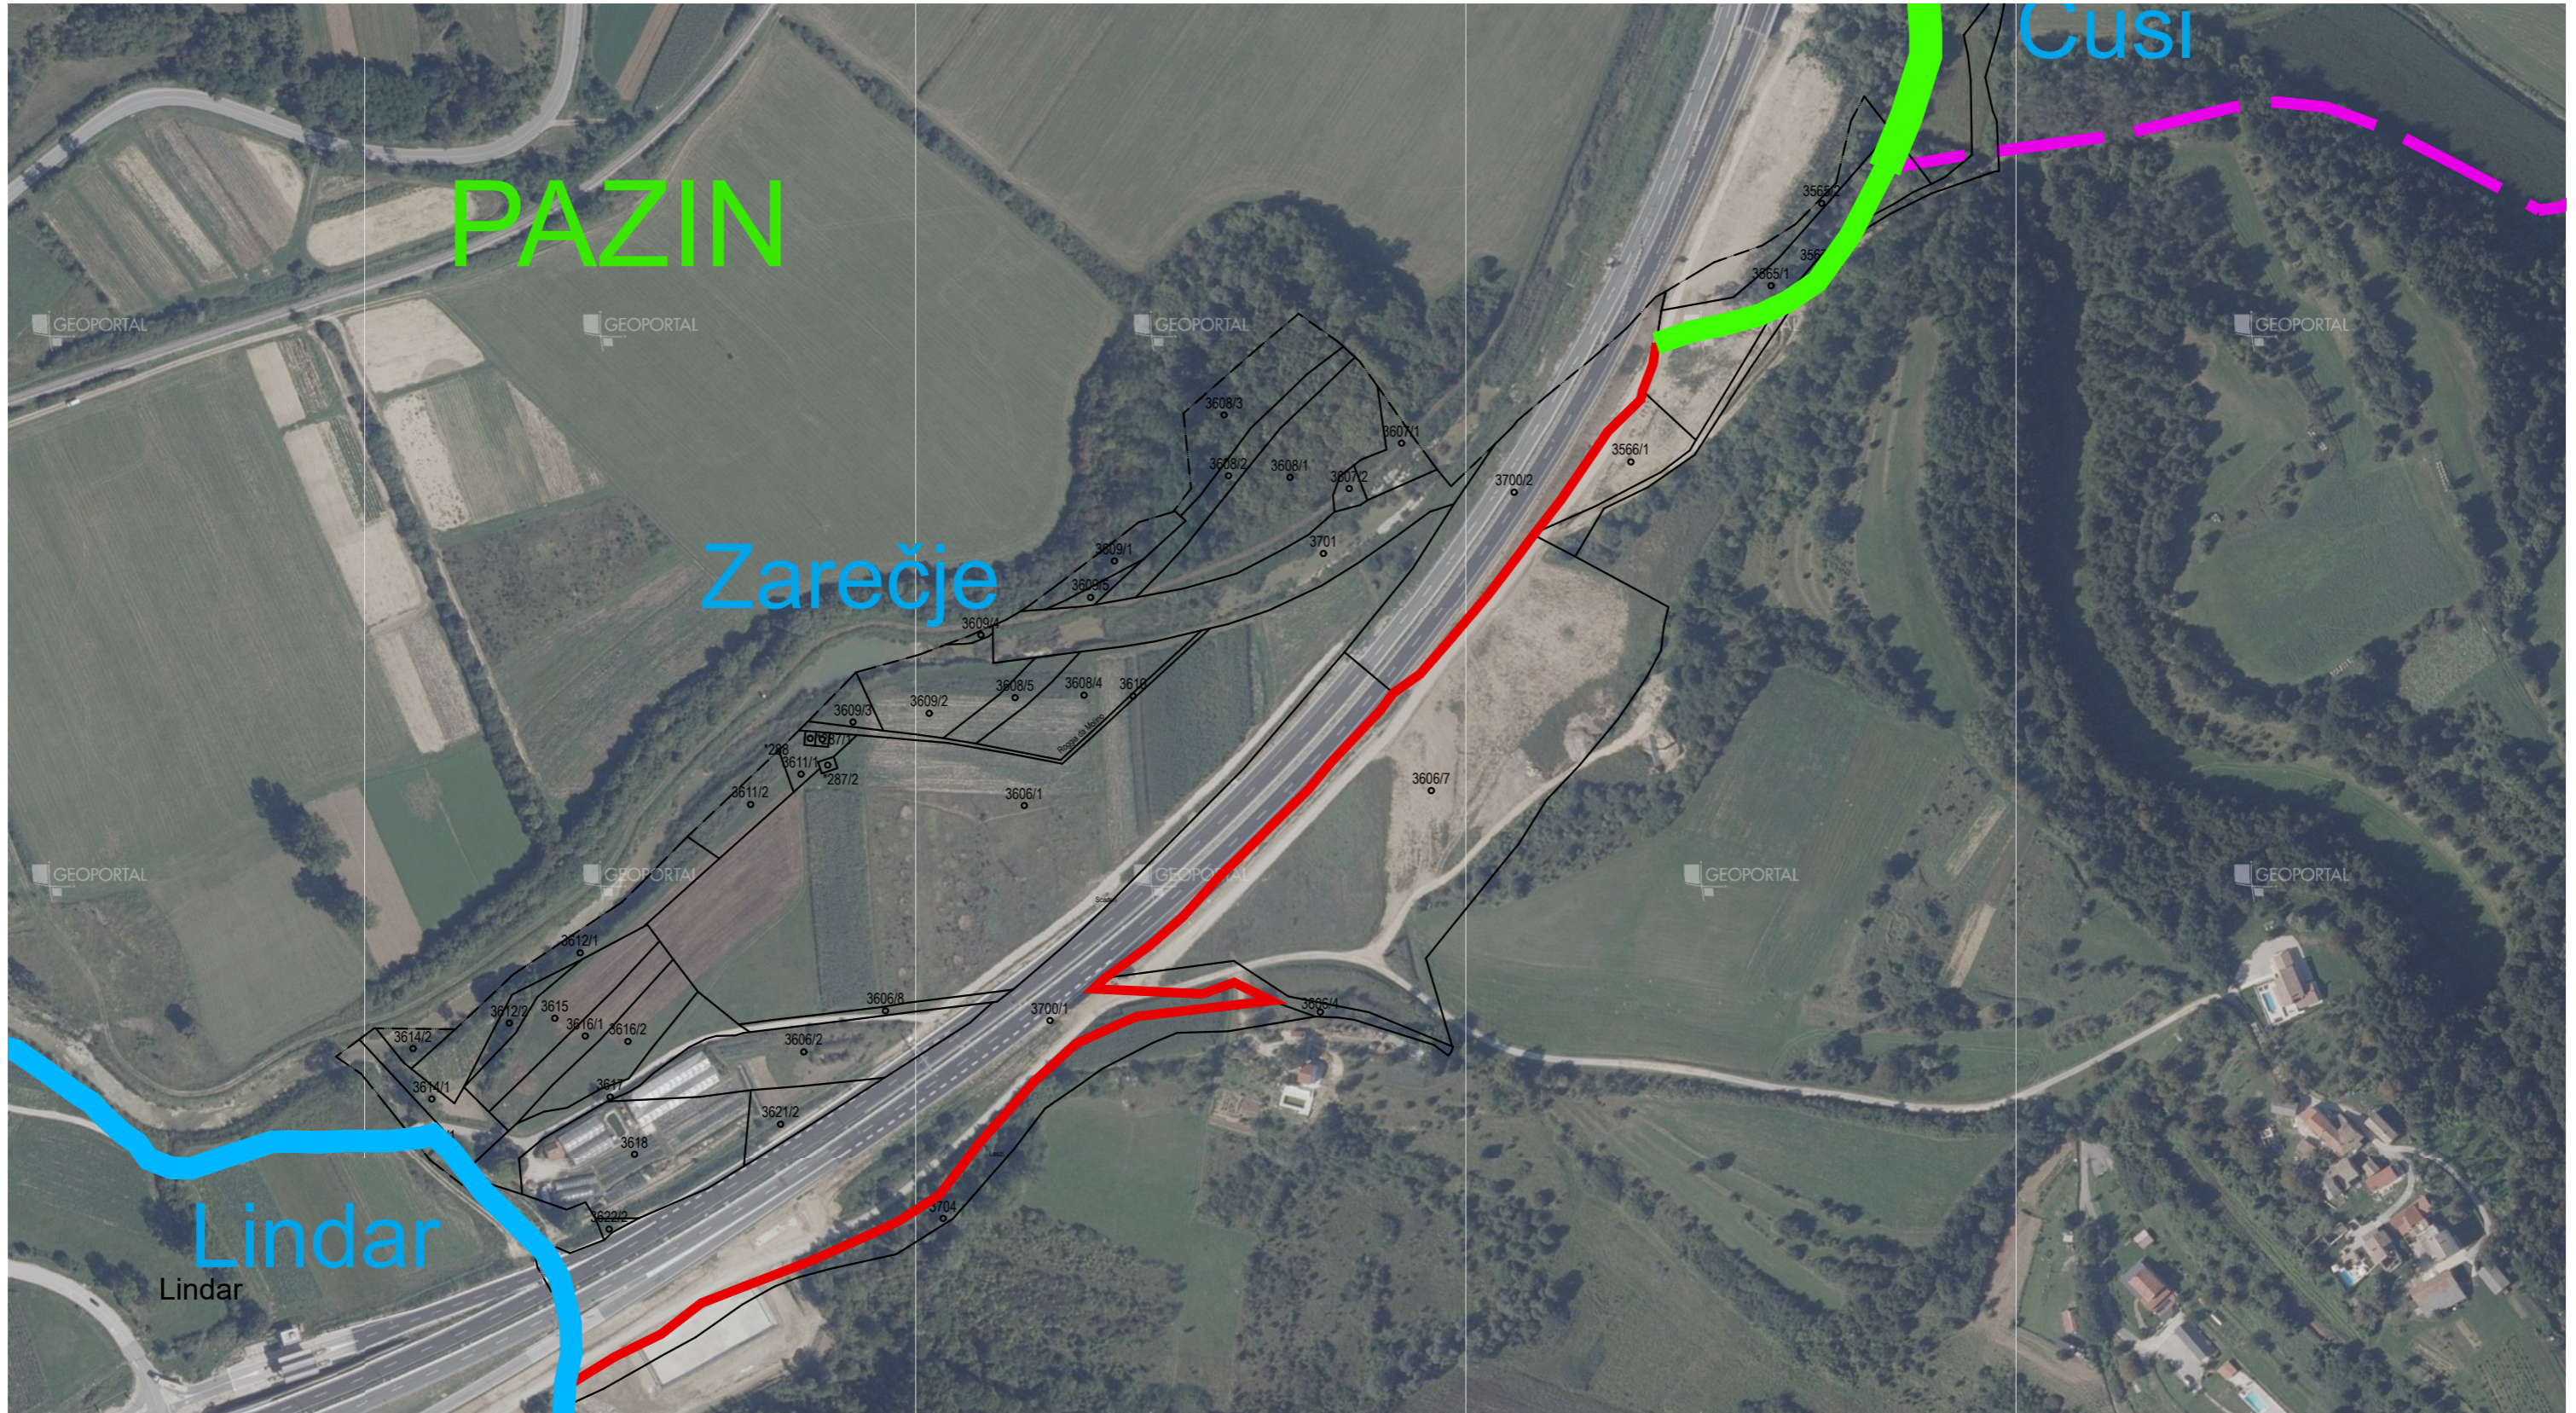

Investitor:
GRAD PAZIN
Družbe Sv. Ćirila i Metoda 10, Pazin
OIB: 07969842379

PRIKAZ IZMJENE GRANICE JLS-A GRAD PAZIN - OPĆINA CEROVLJE

Kat. Općina: *Novaki Pazinski*
MBR:
Detaljni list: 3

Mjerilo: 1:3000

- GRANICA KATASTARSKE ČESTICE
- GRANICA KATASTARSKE OPĆINE
- GRANICA NASELJA
- PREDLOŽENA NOVA GRANICA JLS-A

PRIKAZ K.Č. IZ K.O. NOVAKI PAZINSKI PO KOJIMA JE ISCRтана NOVA GRANICA JLS-a.

- GRANICA JLS-A
- - - GRANICA JLS-A KOJA SE PONIŠTAVA