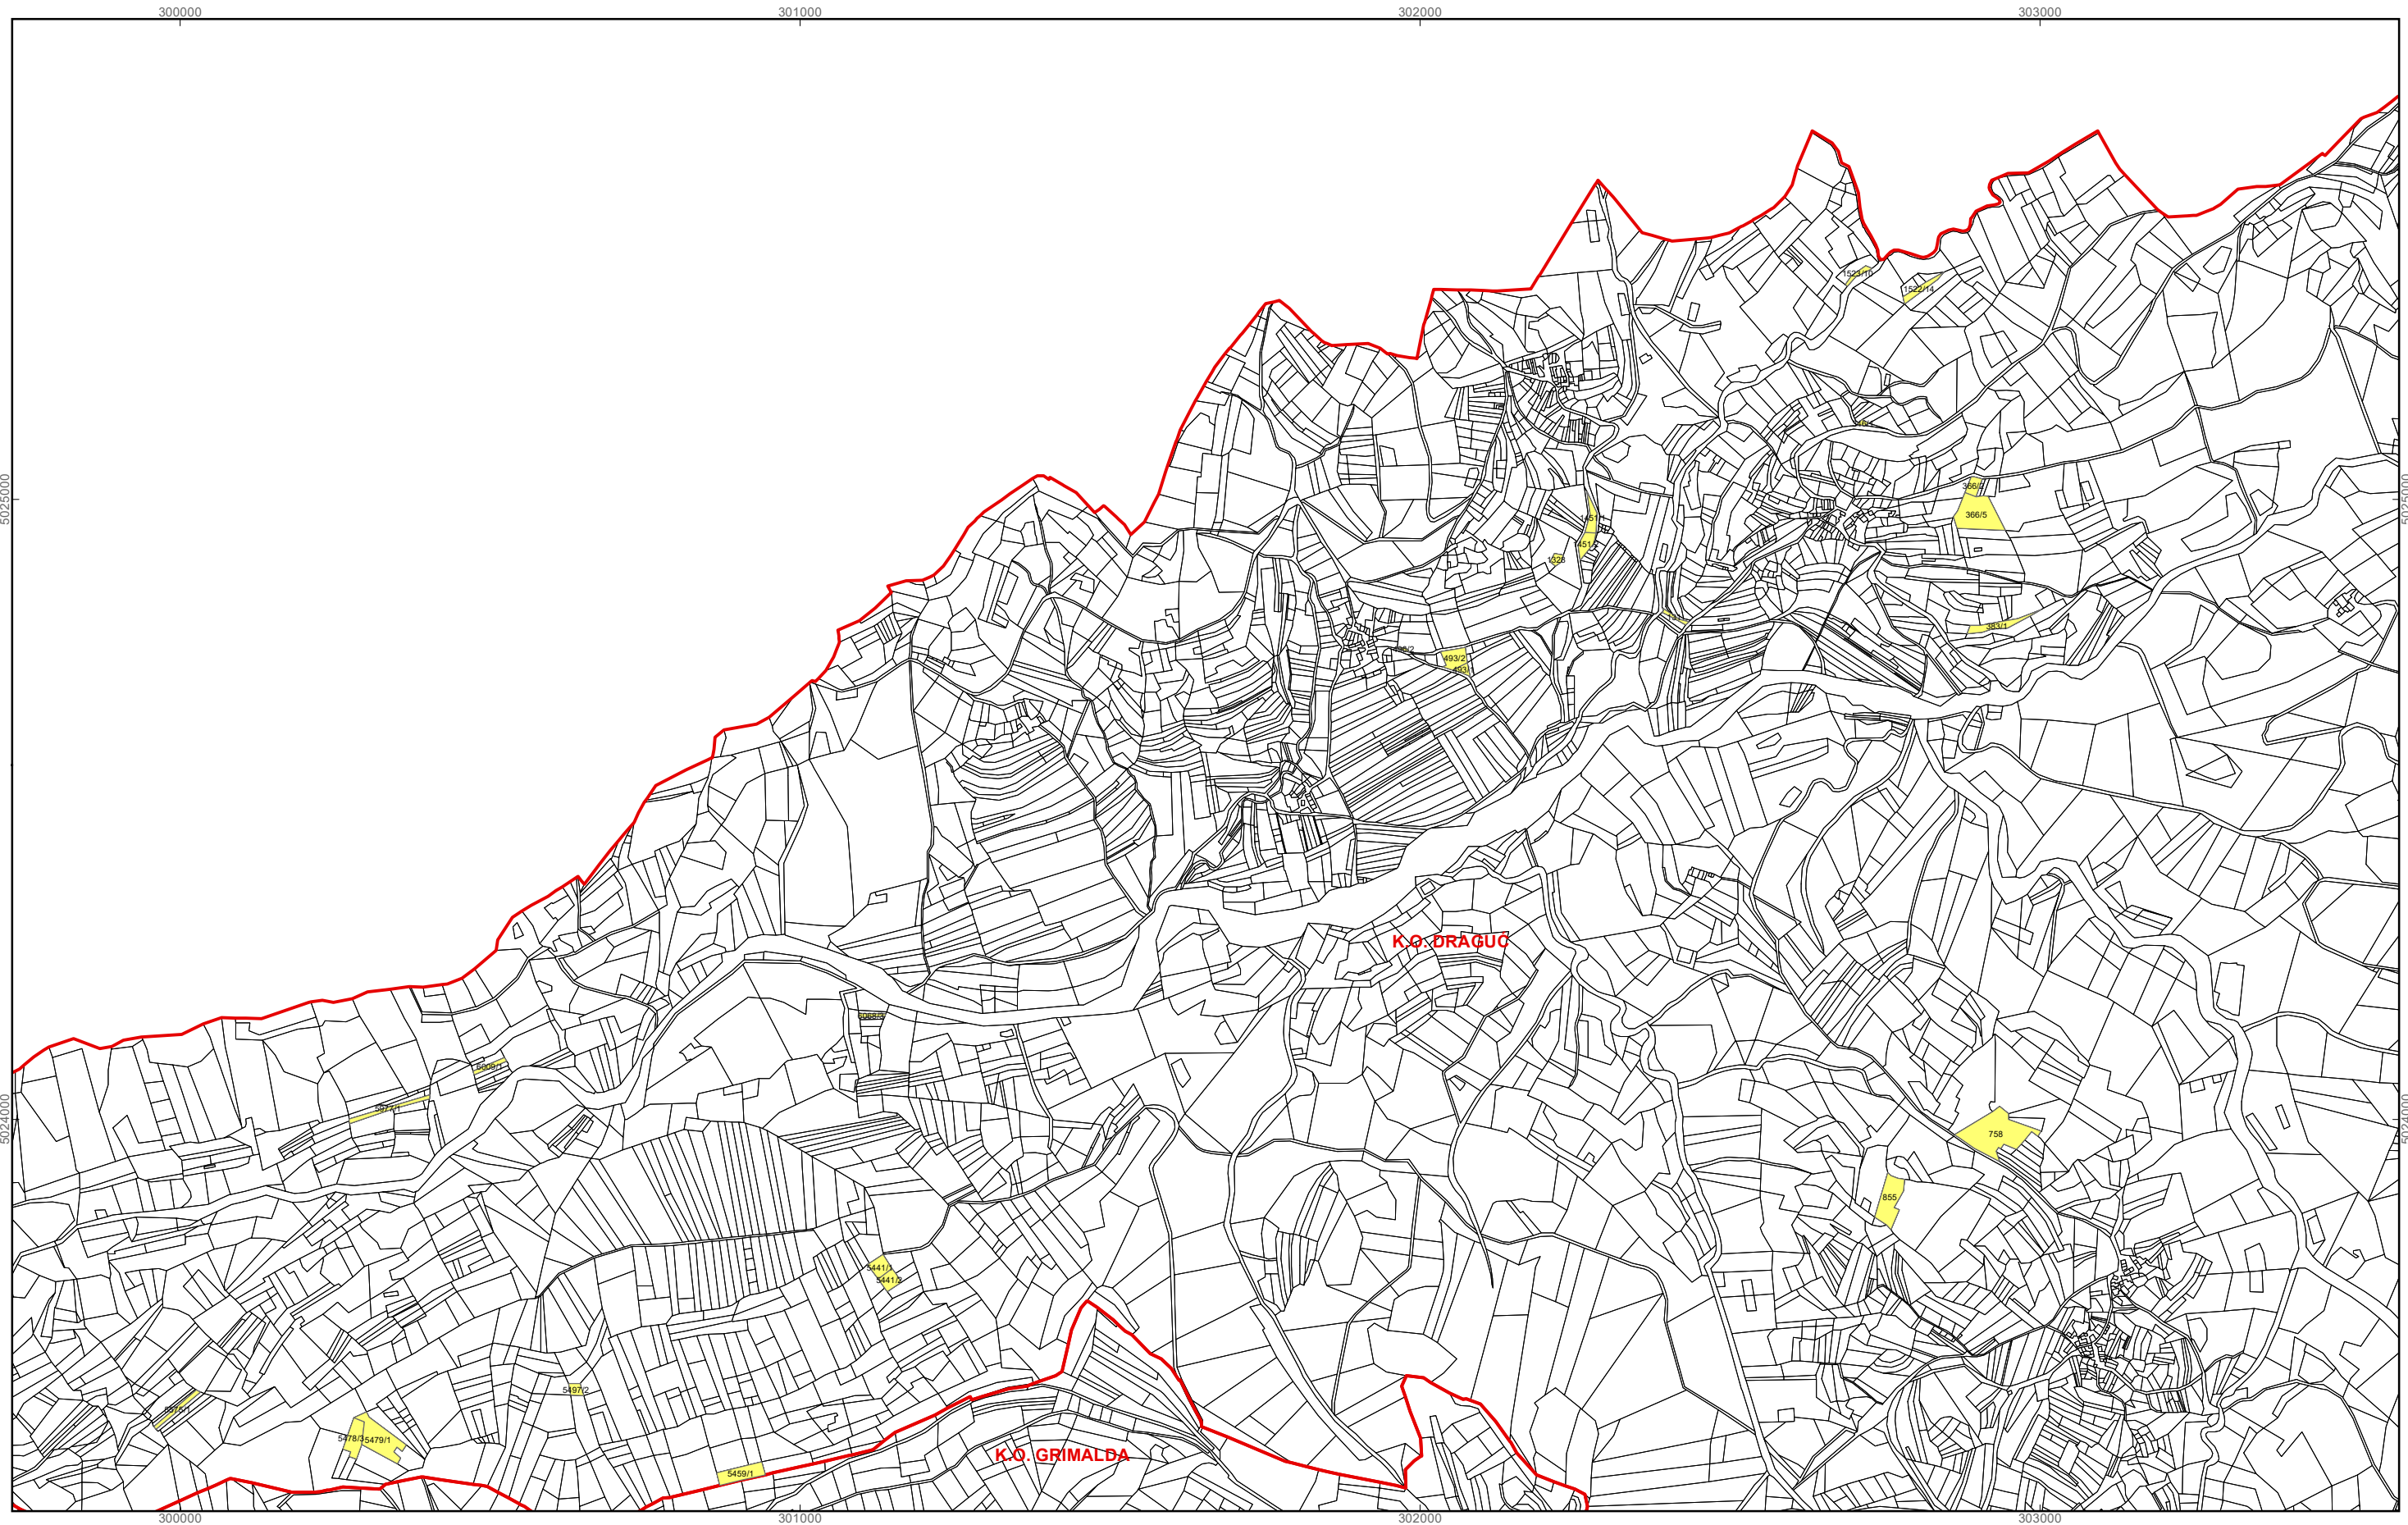

Program raspolaganja

- katastarska čestica predviđena za povrat
- katastarska čestica predviđena za zakup
- granica katastarske općine

M 1:10.000

OPĆINA CEROVLJE

PK-12

kopija katastarskog plana

Program raspolaganja

- katastarska čestica predviđena za povrat
- katastarska čestica predviđena za zakup
- granica katastarske općine

M 1:10.000

OPĆINA CEROVLJE

PK-13

kopija katastarskog plana

Program raspolaganja

- katastarska čestica predviđena za povrat
- katastarska čestica predviđena za zakup
- granica katastarske općine

M 1:10.000

OPĆINA CEROVLJE

PK-14

kopija katastarskog plana

Program raspolaganja

- katastarska čestica predviđena za povrat
- katastarska čestica predviđena za zakup
- granica katastarske općine

M 1:10.000

OPĆINA CEROVLJE