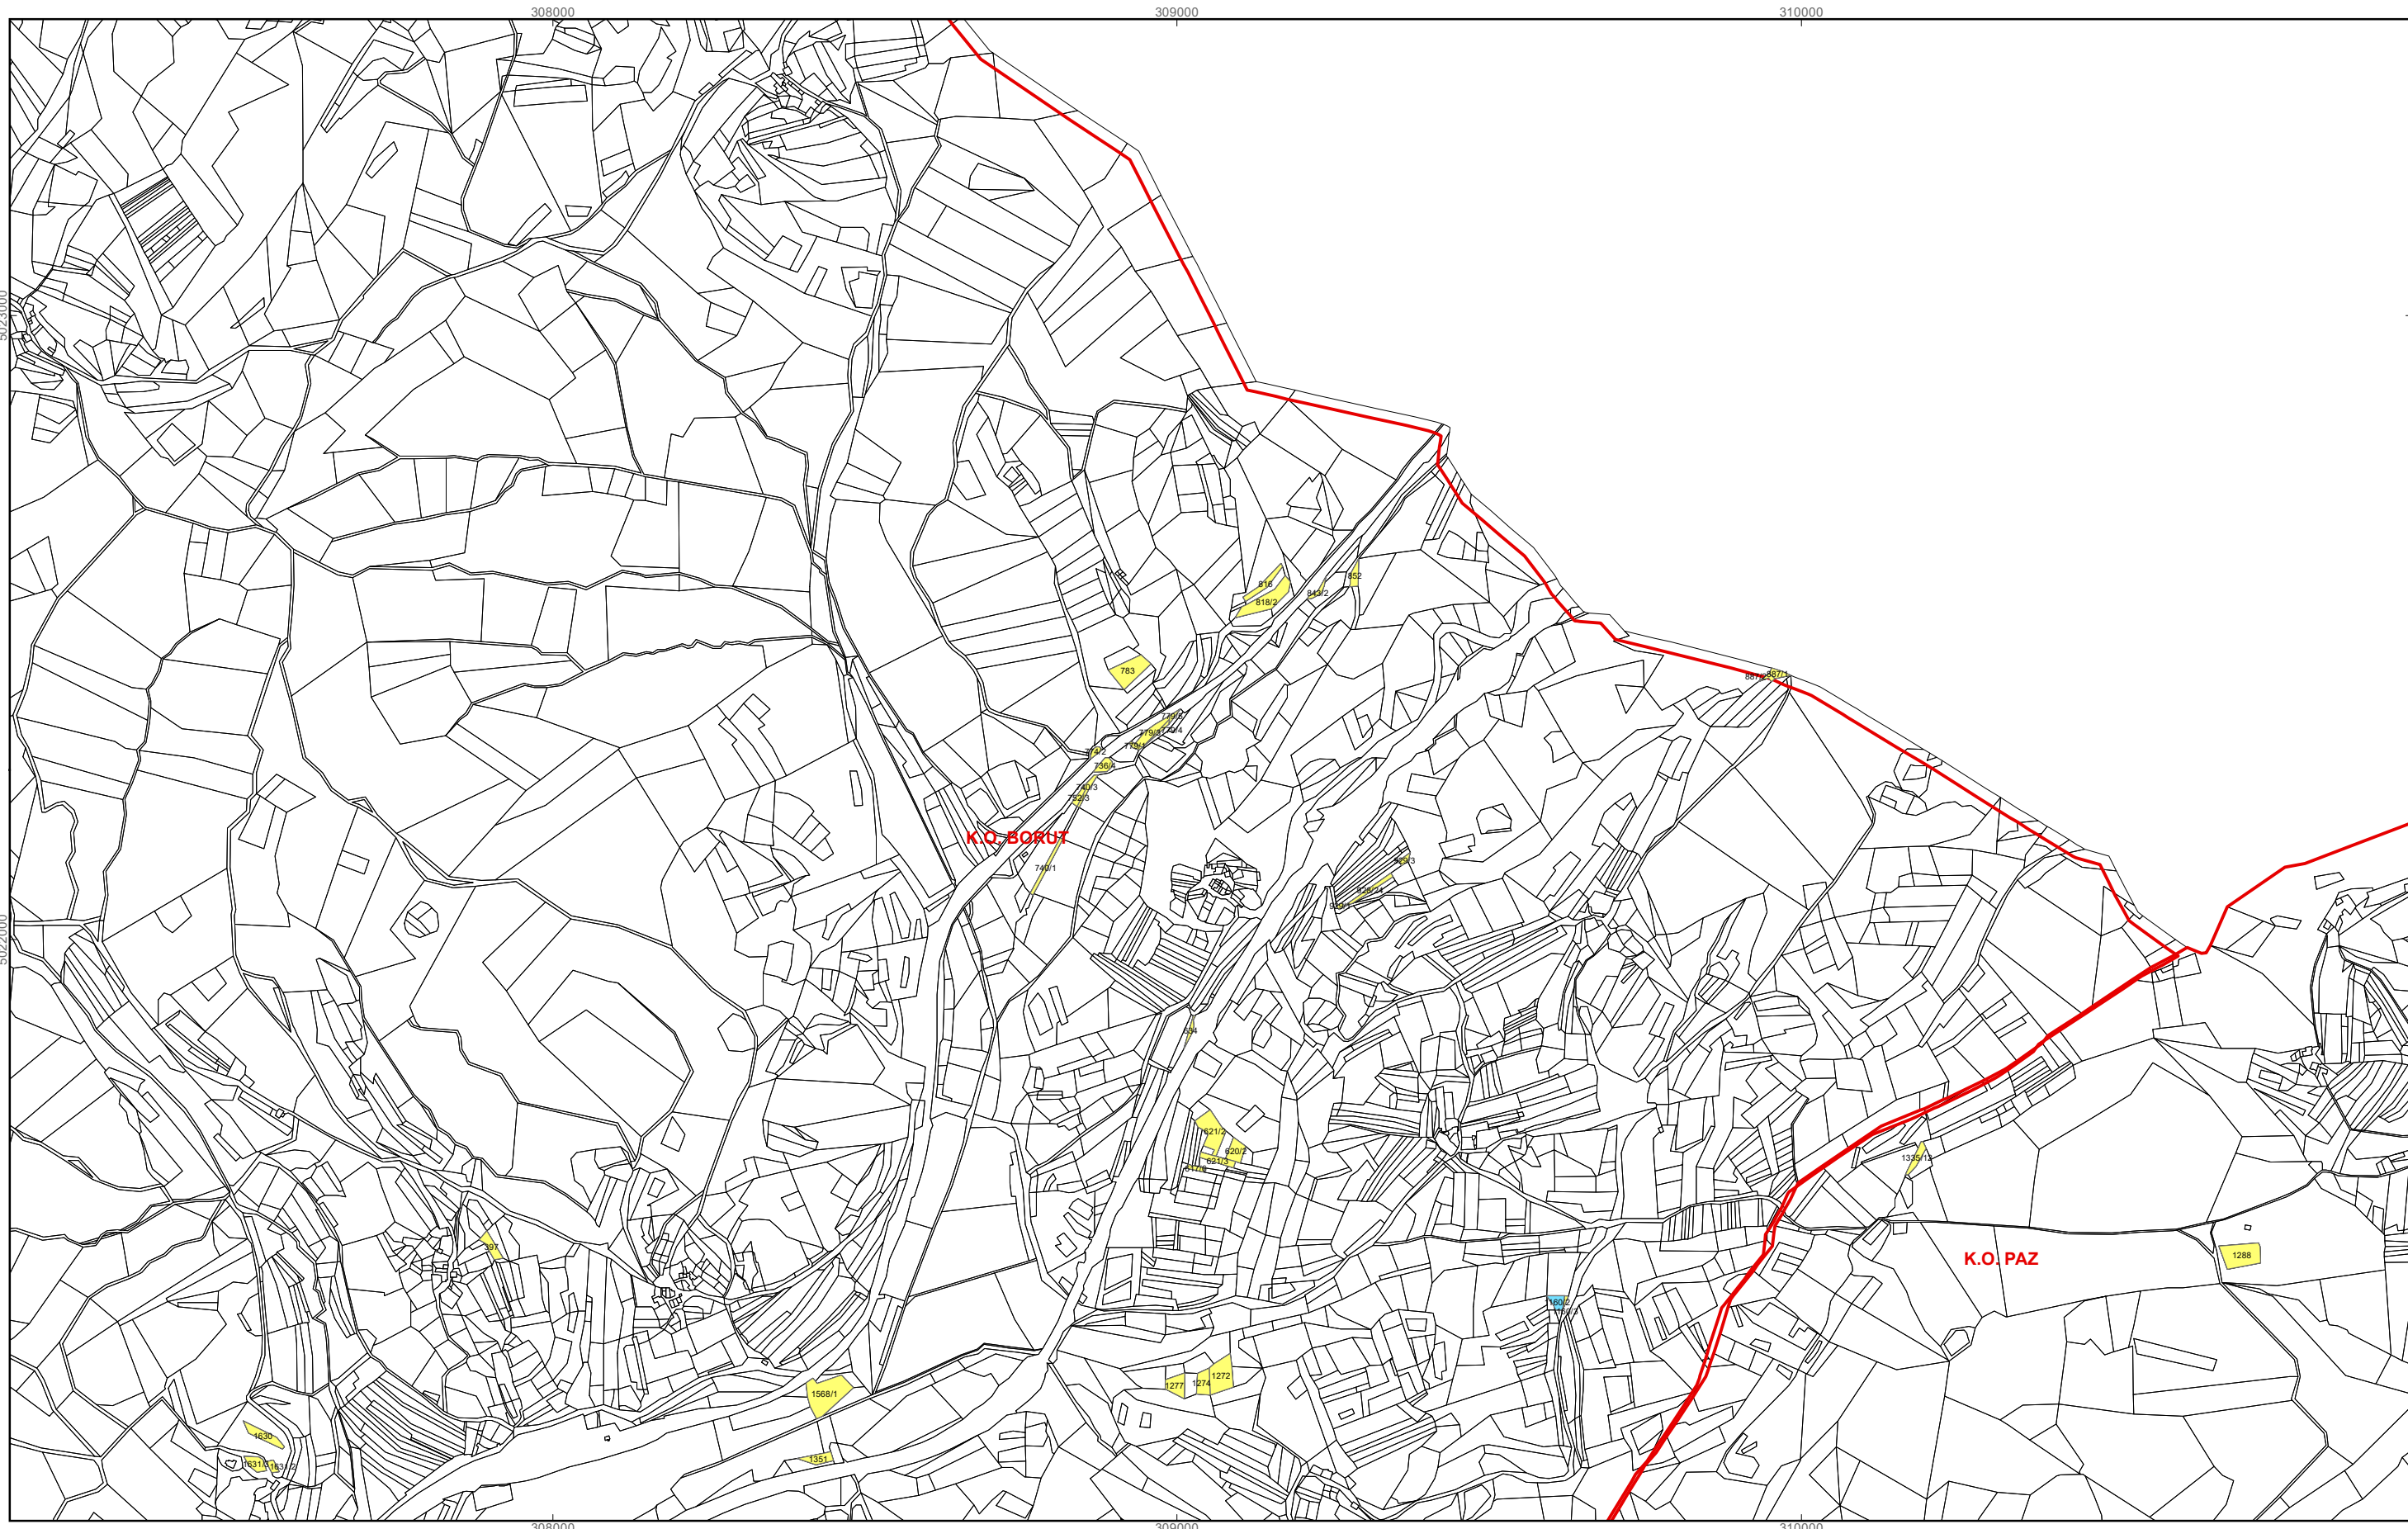

- katastarska čestica predviđena za povrat
- katastarska čestica predviđena za zakup
- granica katastarske općine

M 1:10.000

OPĆINA CEROVLJE

PK-13

kopija katastarskog plana

Program raspolaganja

- katastarska čestica predviđena za povrat
- katastarska čestica predviđena za zakup
- granica katastarske općine