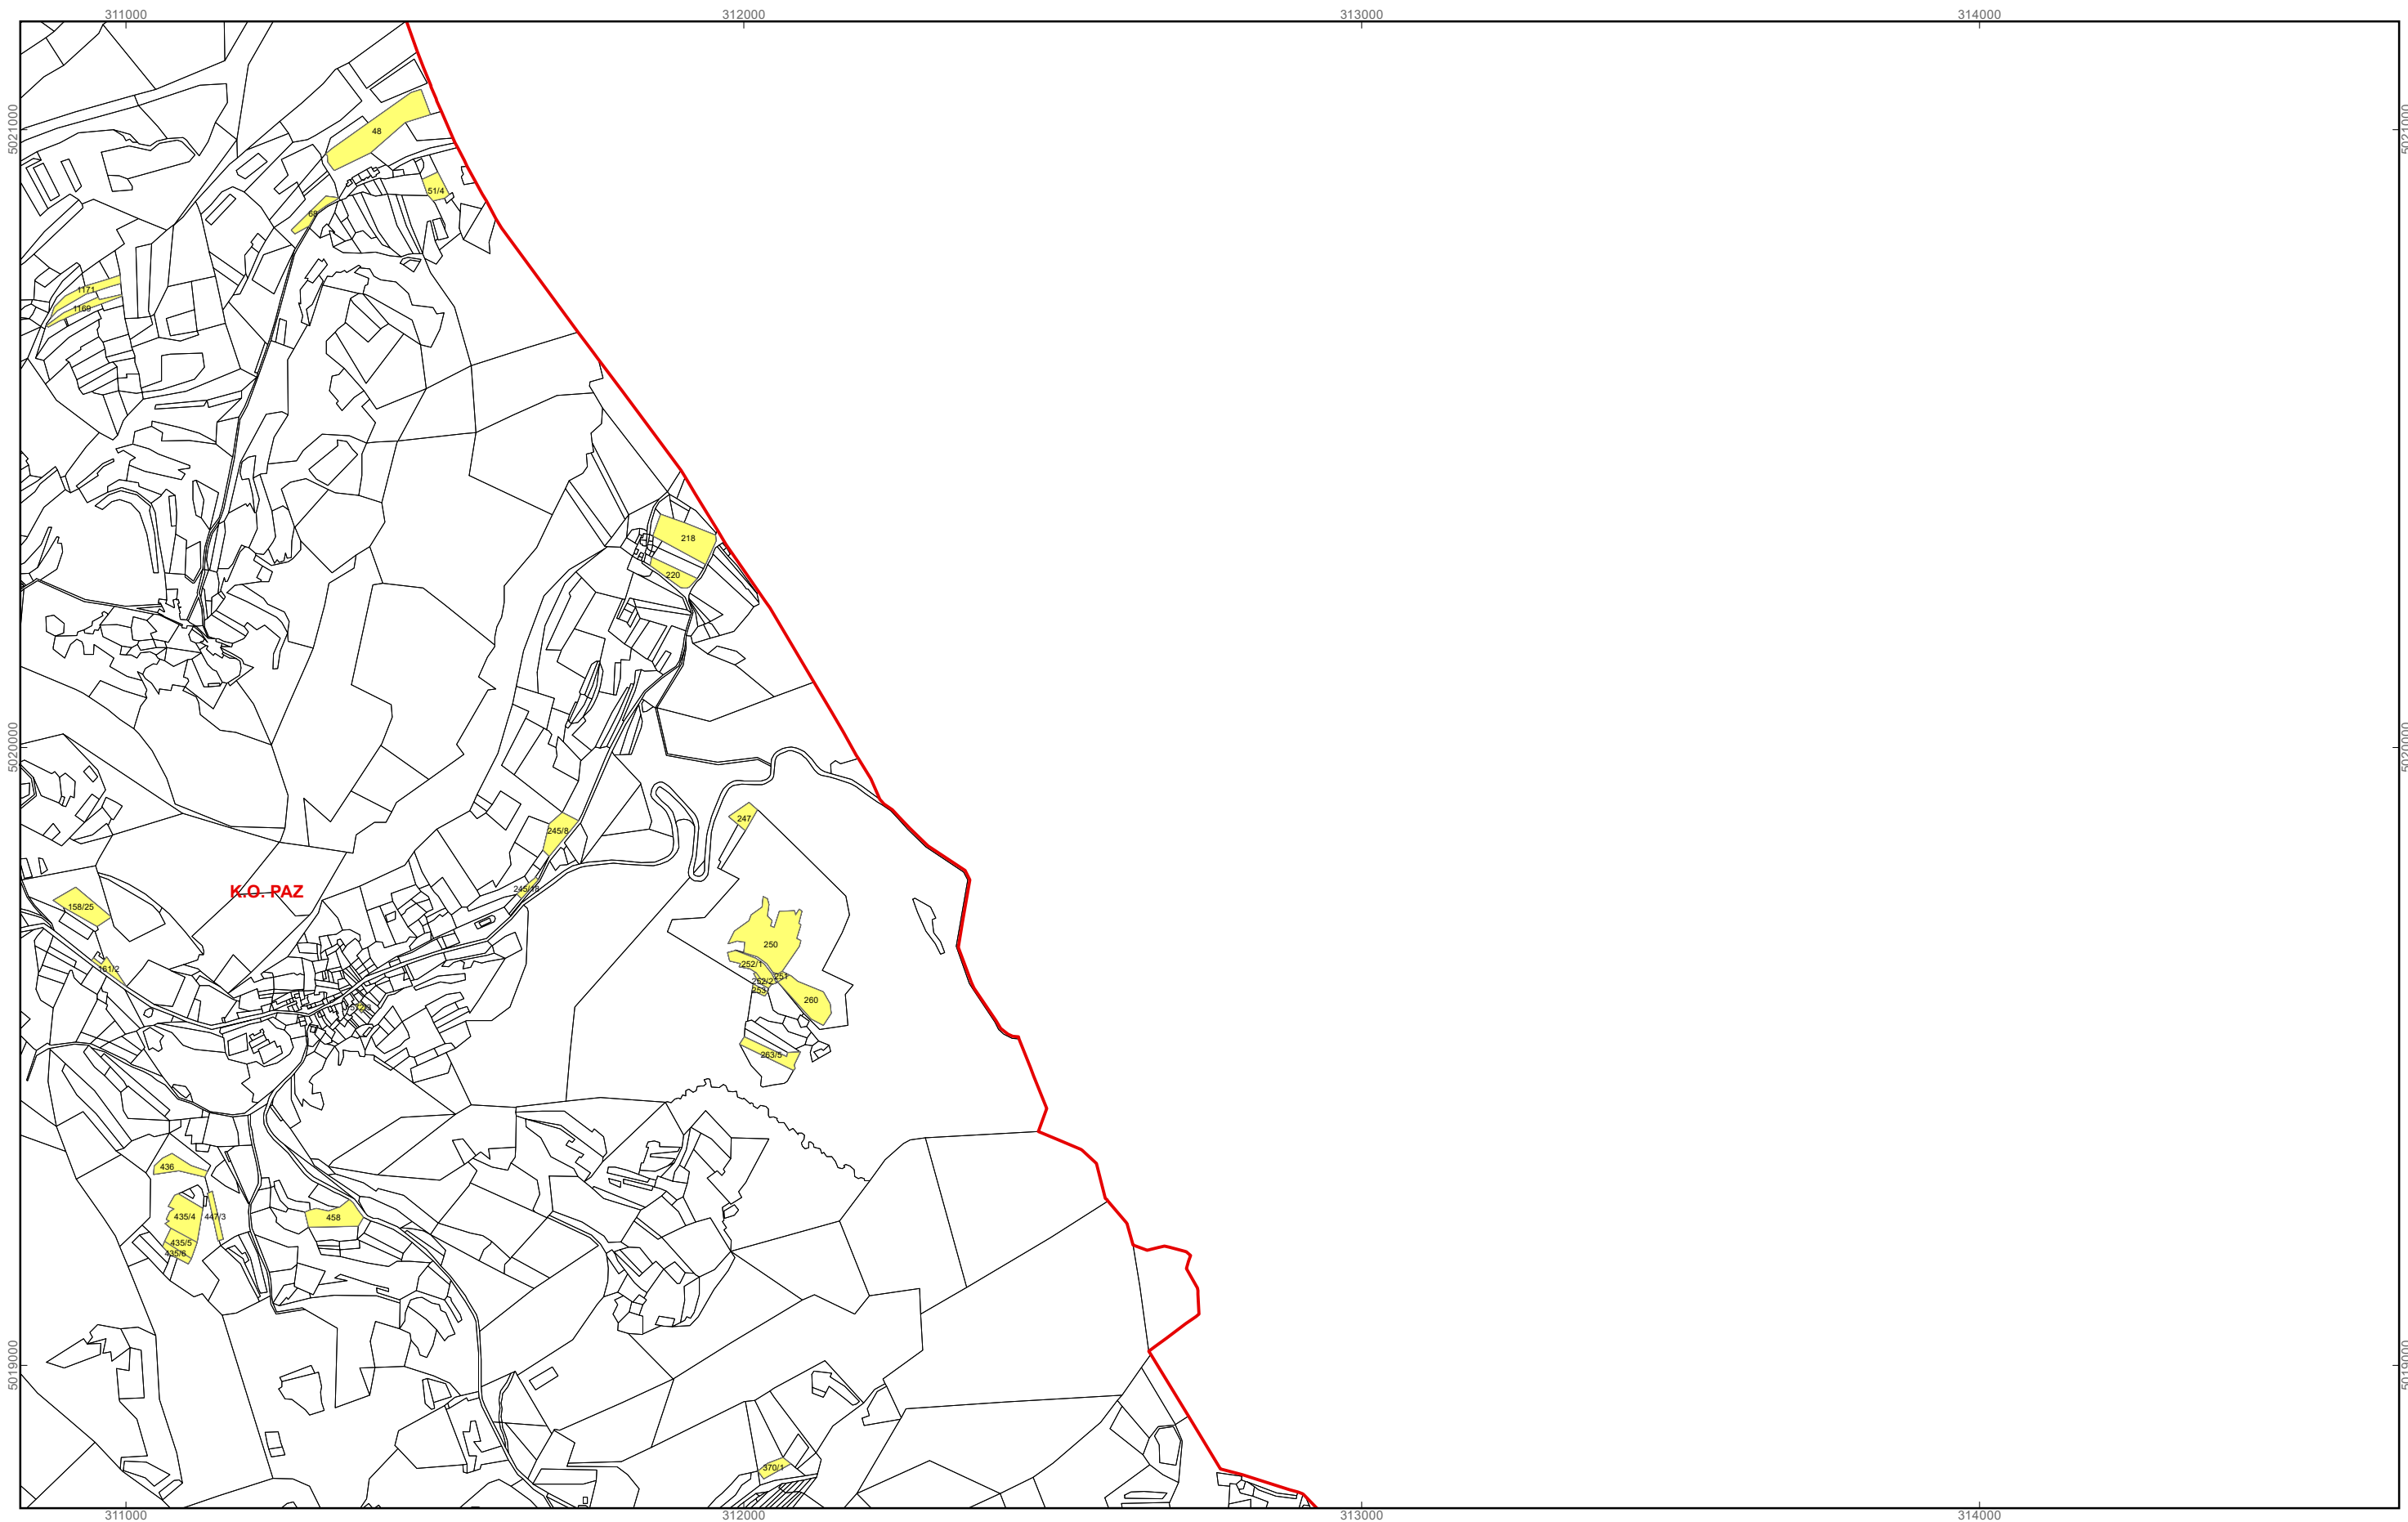

Program raspolaganja

- katastarska čestica predviđena za povrat
- katastarska čestica predviđena za zakup
- granica katastarske općine

M 1:10.000

OPĆINA CEROVLJE

PK-11

kopija katastarskog plana