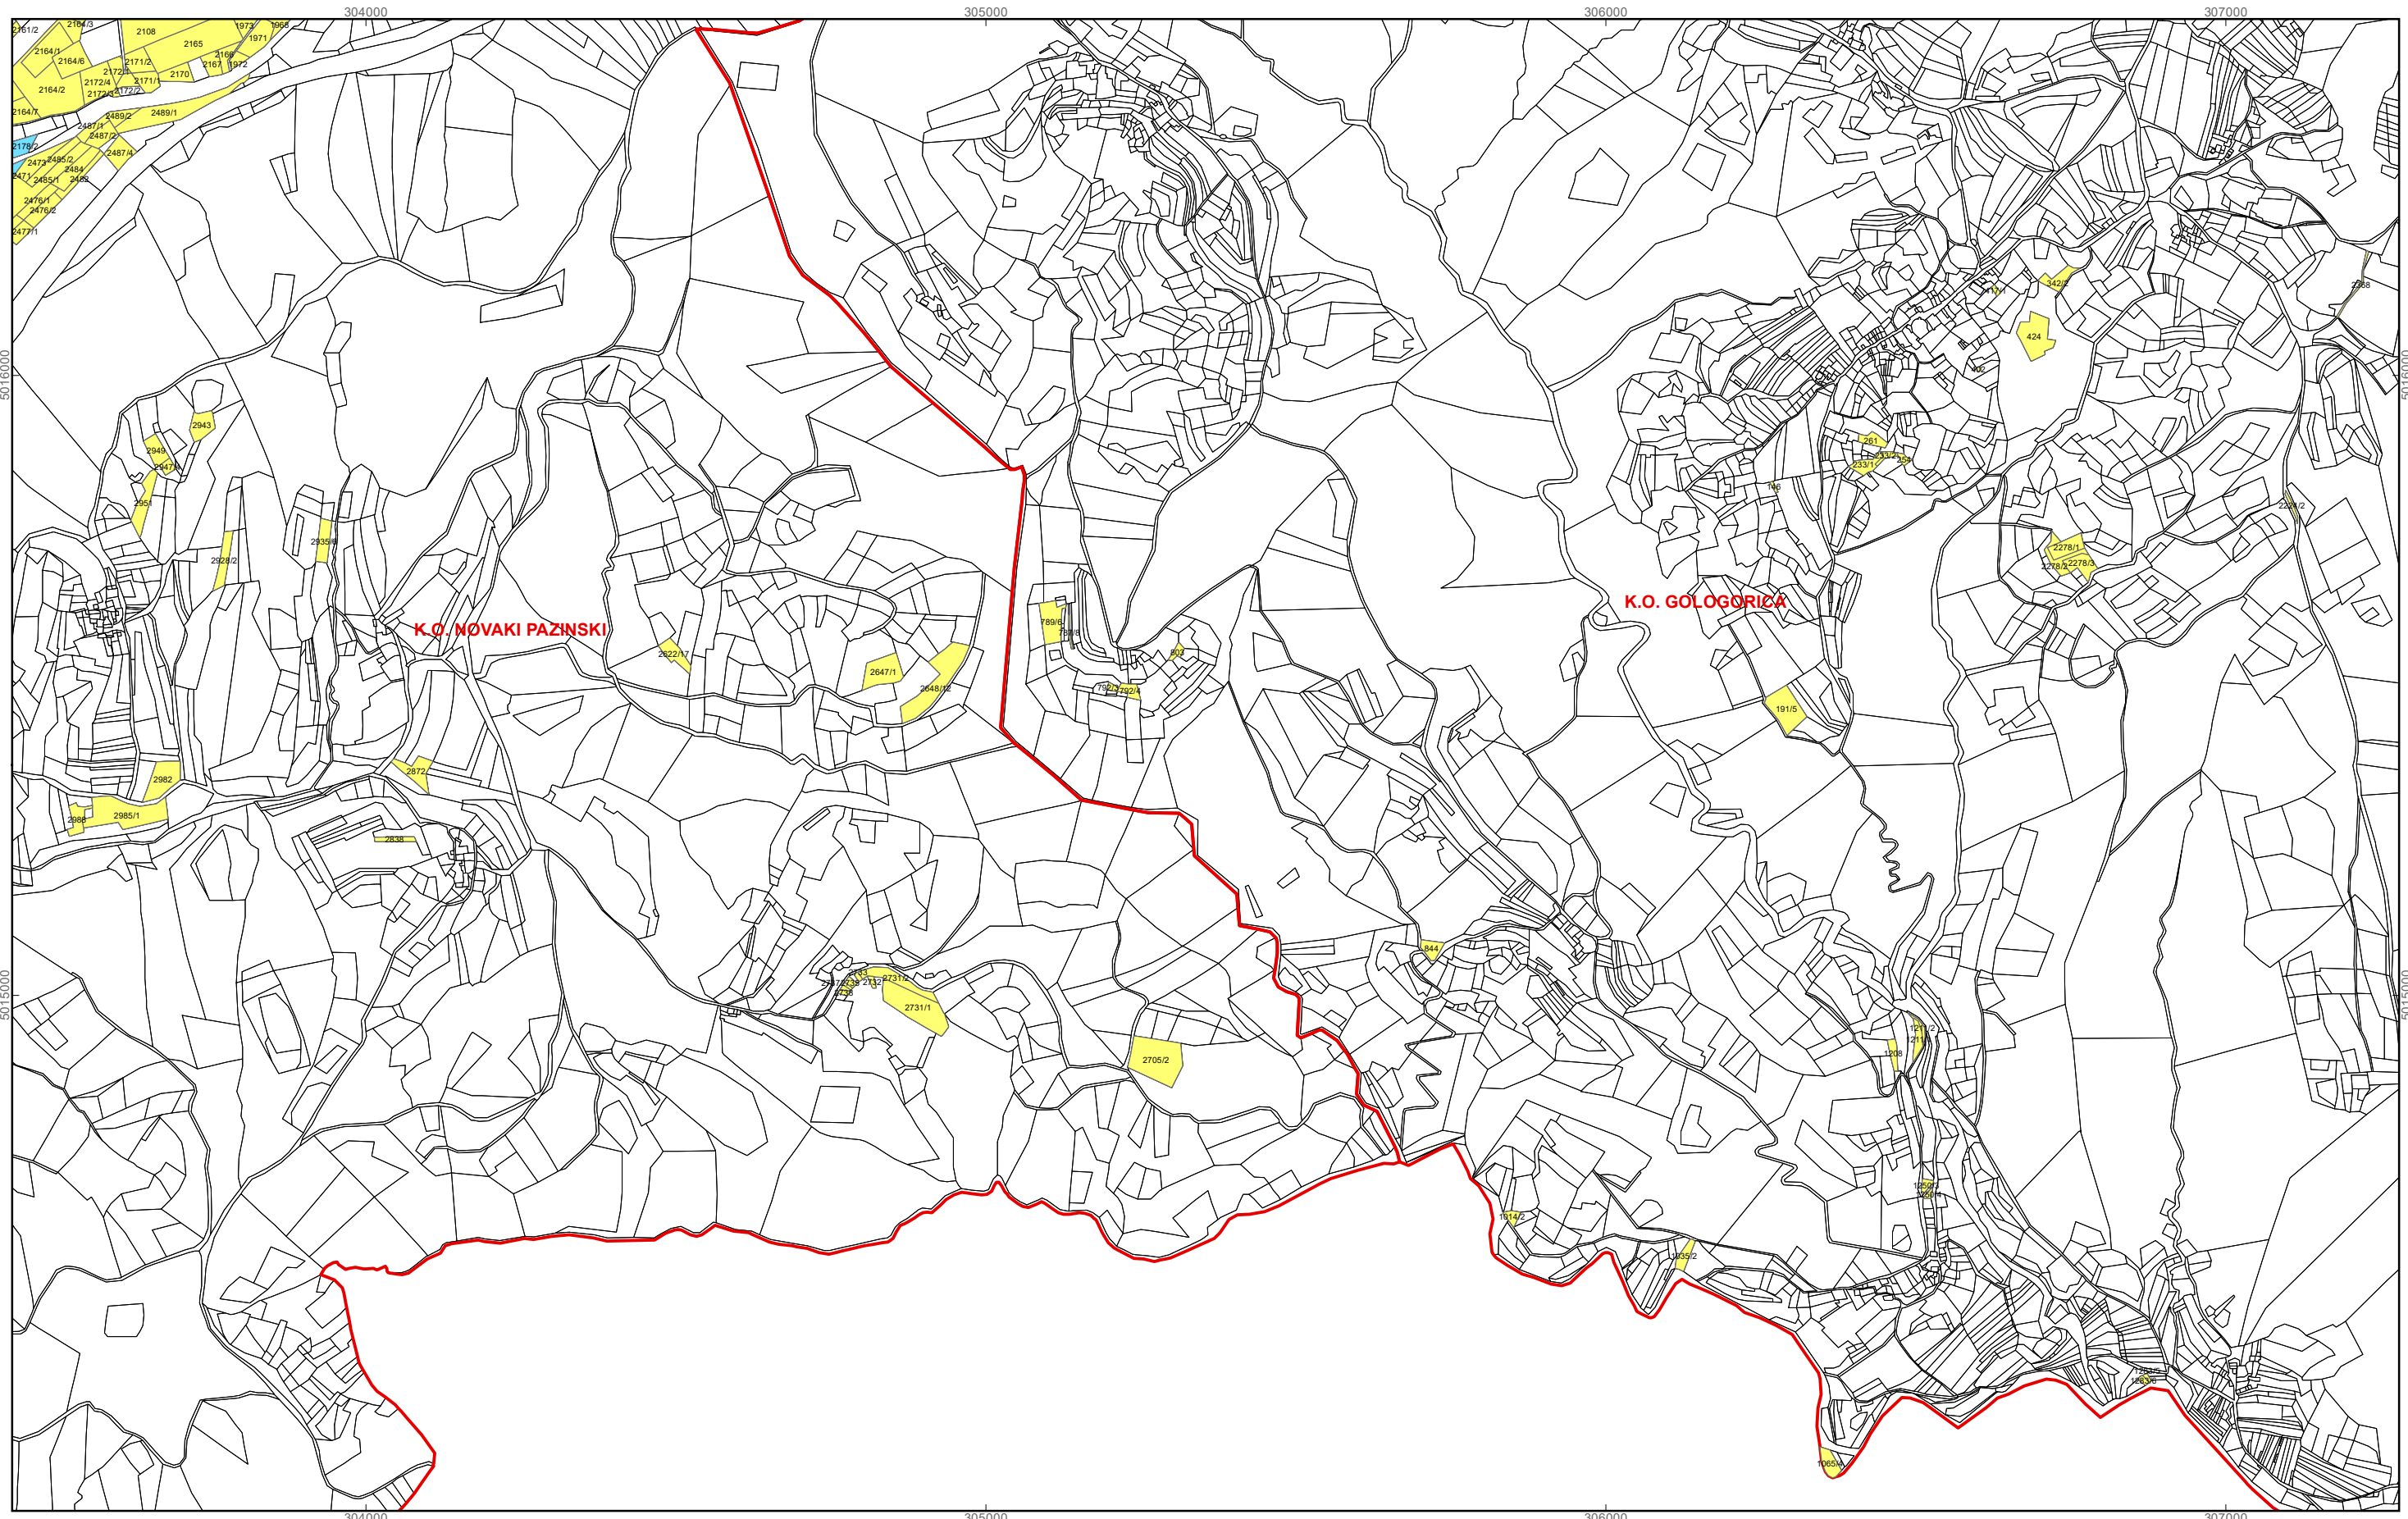

Program raspolaganja

- katastarska čestica predviđena za povrat
- katastarska čestica predviđena za zakup
- granica katastarske općine

M 1:10.000

OPĆINA CEROVLJE

PK-1

kopija katastarskog plana

Program raspolaganja

- katastarska čestica predviđena za povrat
- katastarska čestica predviđena za zakup
- granica katastarske općine

M 1:10.000

OPĆINA CEROVLJE

PK-2

kopija katastarskog plana

Program raspolaganja

- katastarska čestica predviđena za povrat
- katastarska čestica predviđena za zakup
- granica katastarske općine