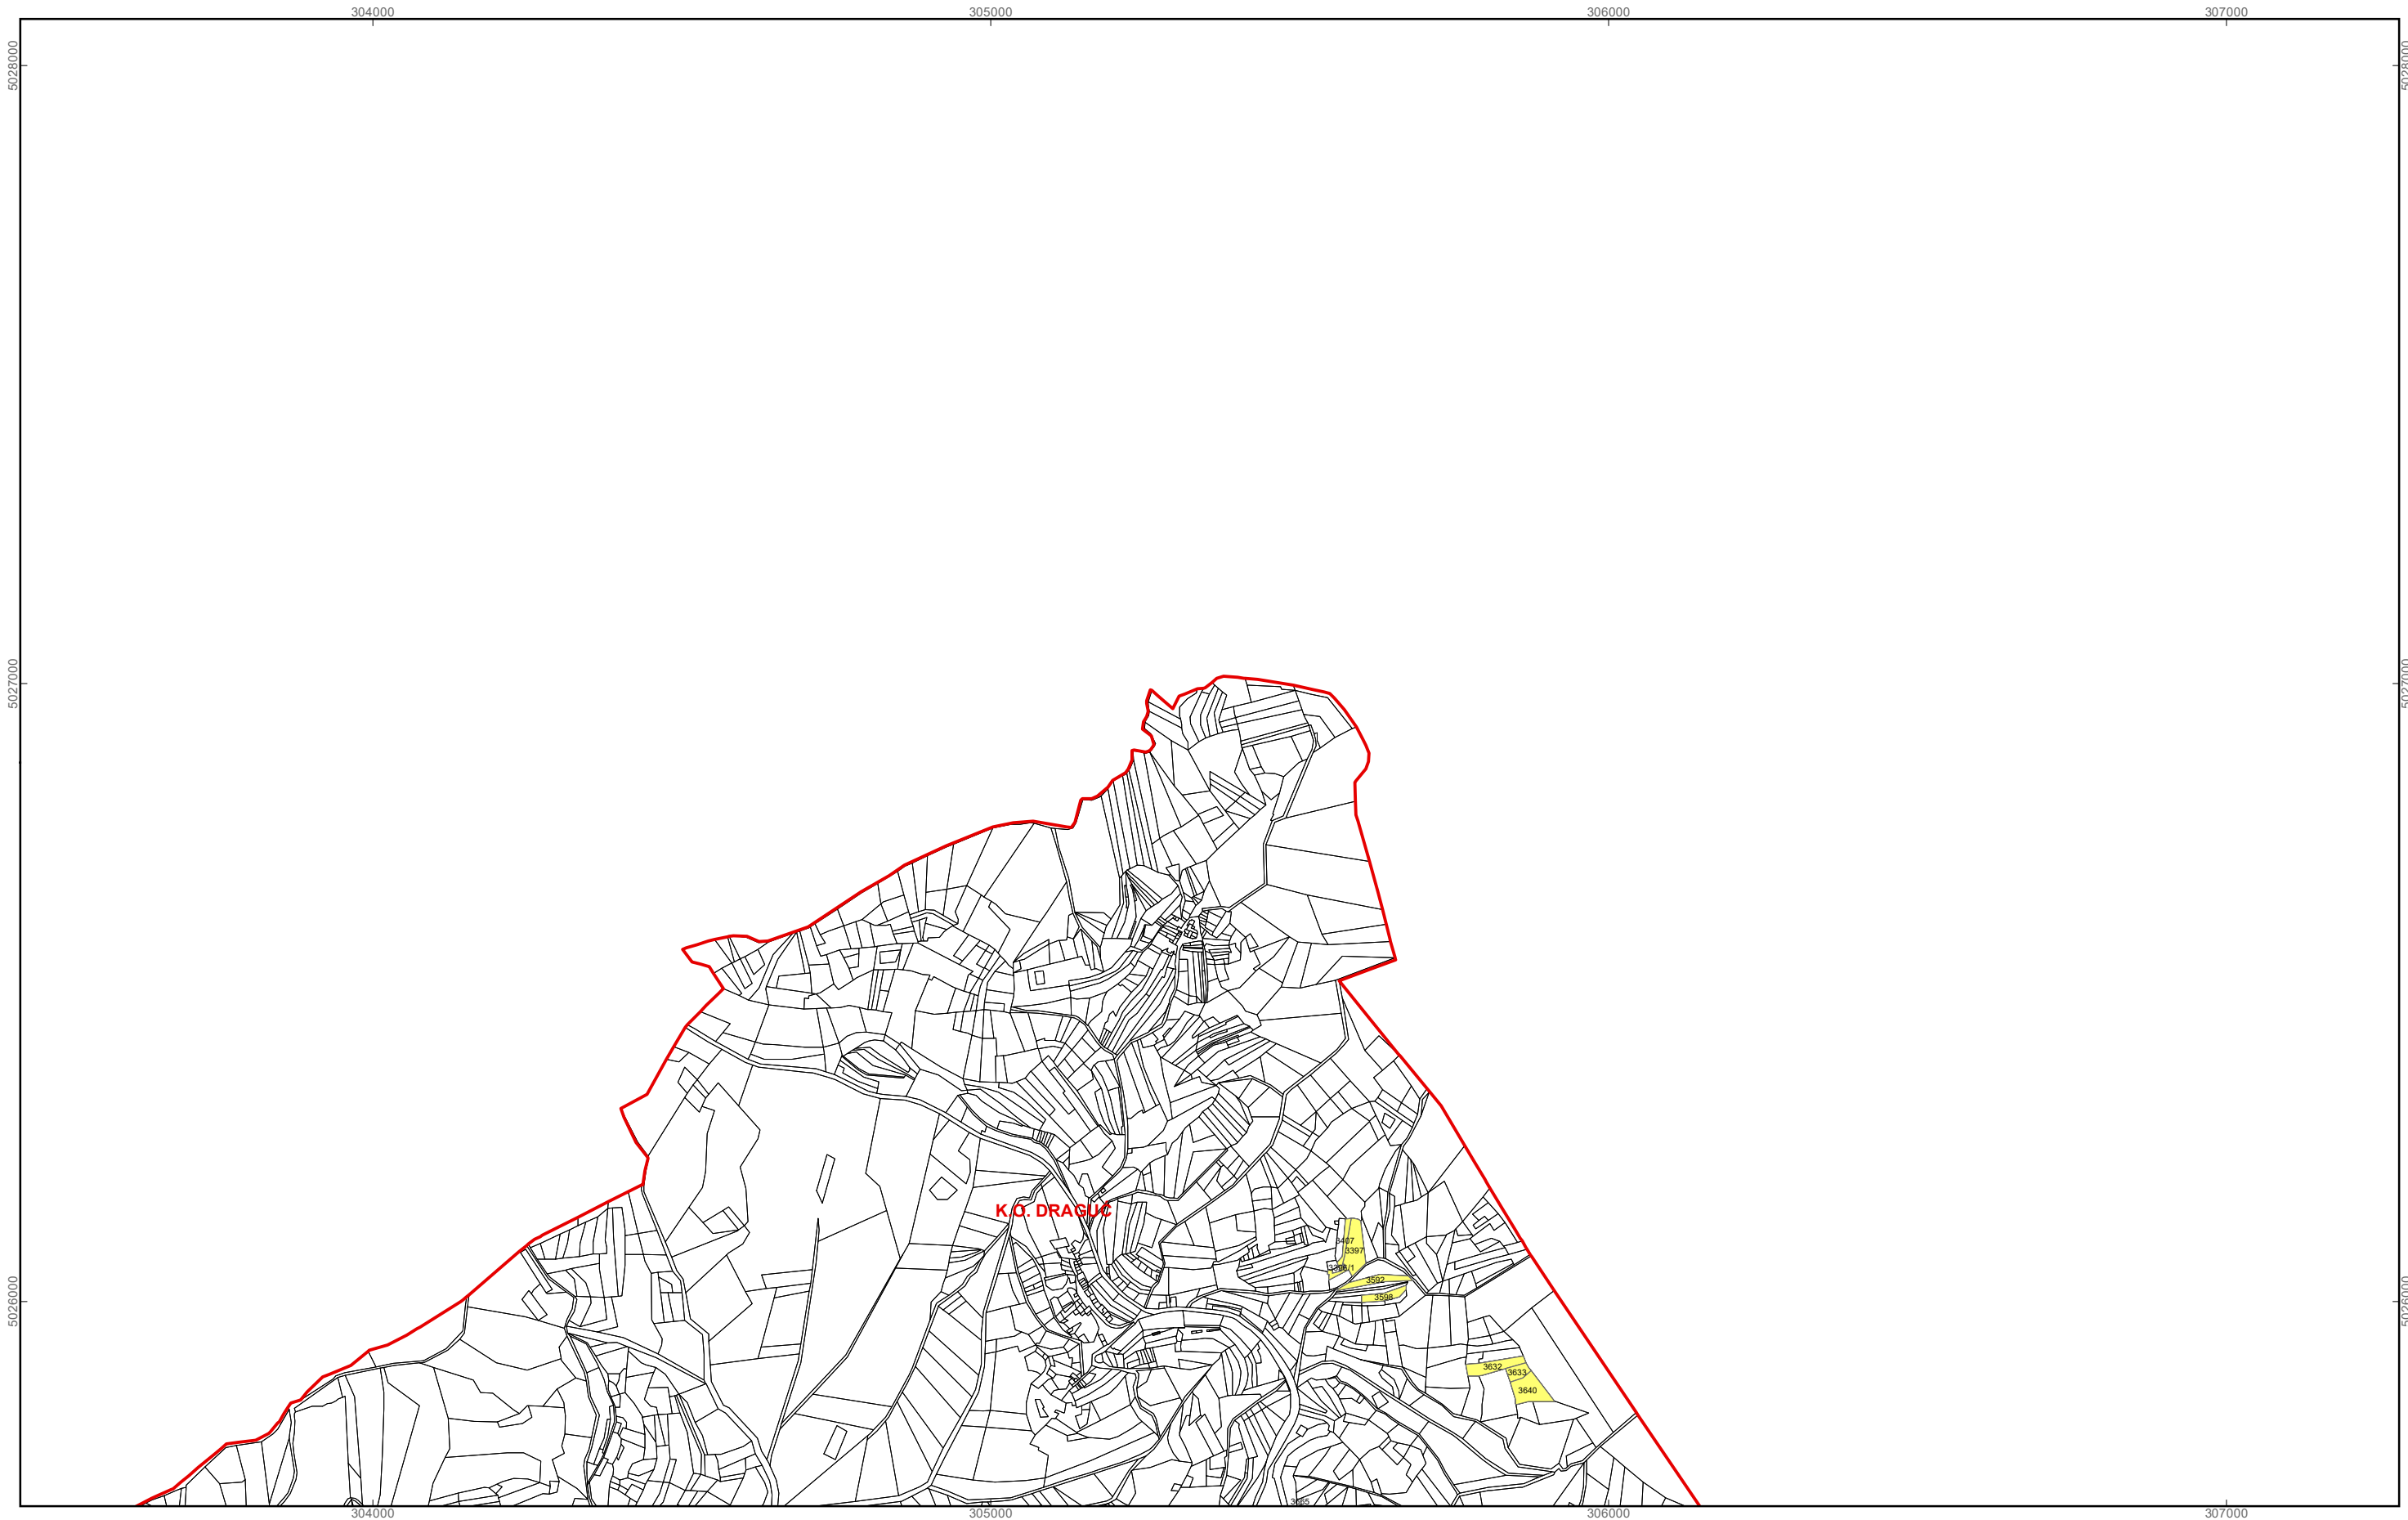

Program raspolaganja

- katastarska čestica predviđena za povrat
- katastarska čestica predviđena za zakup
- granica katastarske općine

M 1:10.000

OPĆINA CEROVLJE

PK-12

kopija katastarskog plana

Program raspolaganja

PK-15

kopija katastarskog plana

Program raspolaganja

- katastarska čestica predviđena za povrat
- katastarska čestica predviđena za zakup
- granica katastarske općine

M 1:10.000

OPĆINA CEROVLJE

PK-16

kopija katastarskog plana

Program raspolaganja

- katastarska čestica predviđena za povrat
- katastarska čestica predviđena za zakup
- granica katastarske općine

M 1:10.000

OPĆINA CEROVLJE

PK-17

kopija katastarskog plana