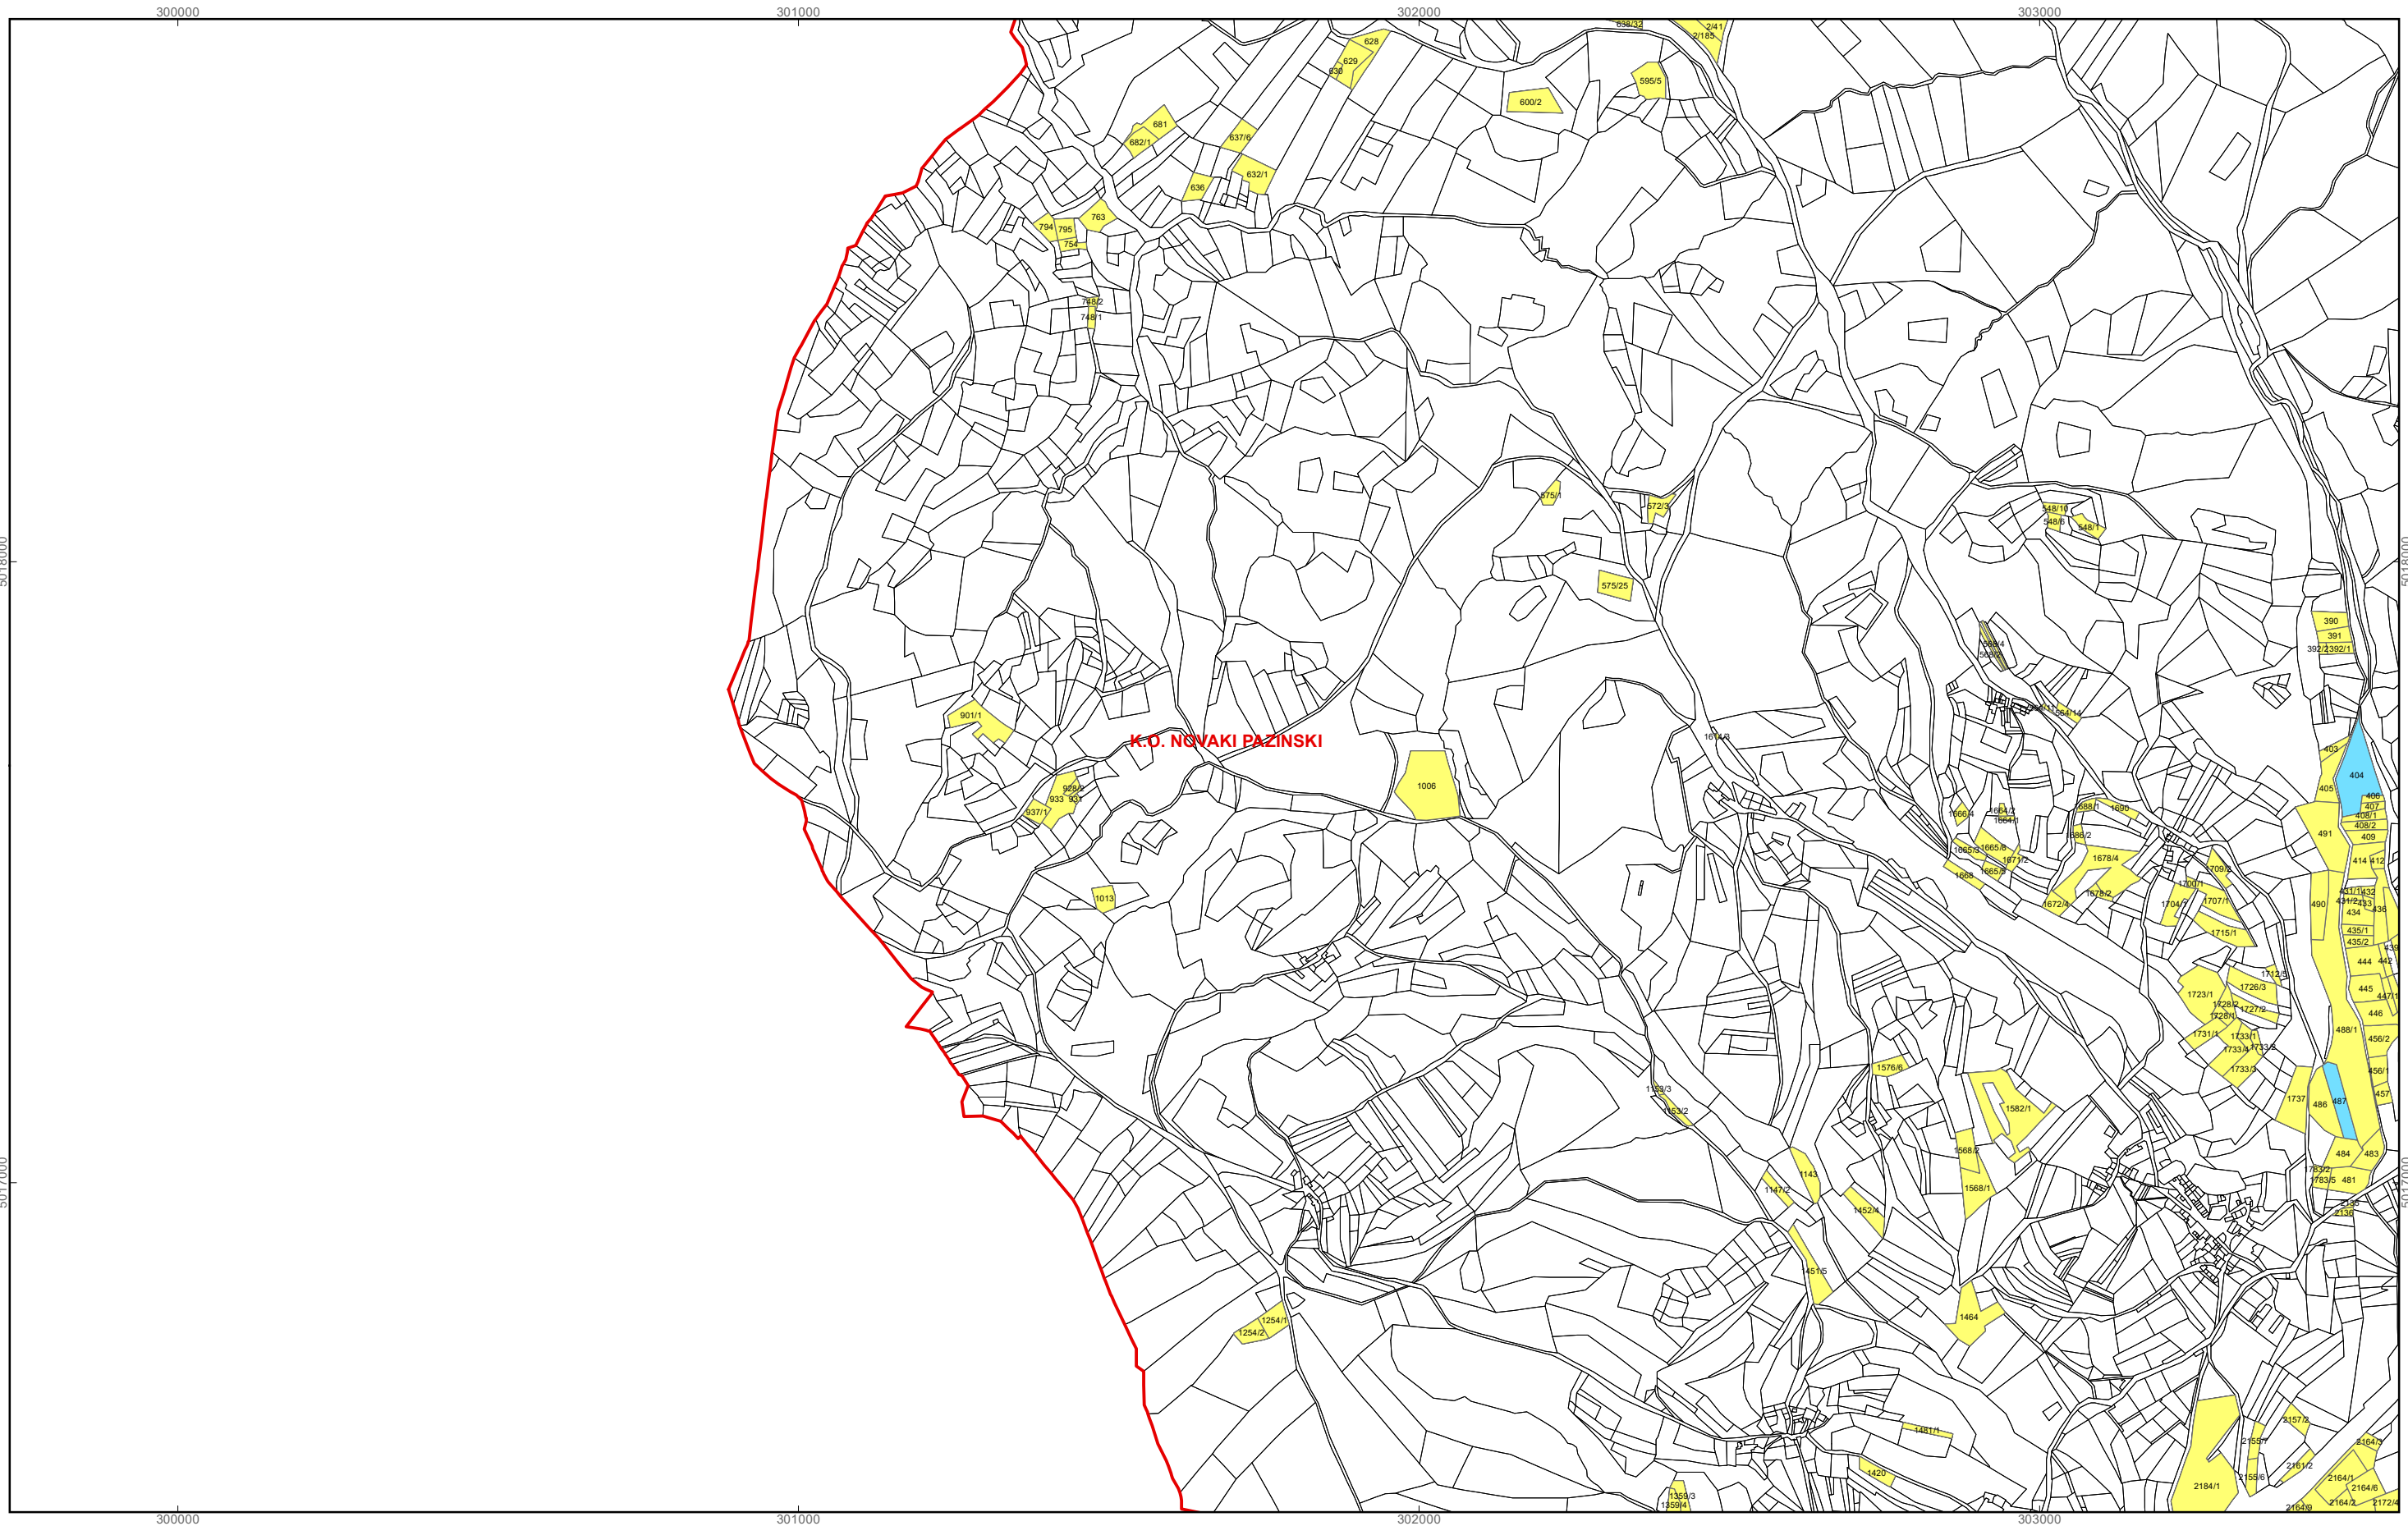

Program raspolaganja

- katastarska čestica predviđena za povrat
- katastarska čestica predviđena za zakup
- granica katastarske općine

M 1:10.000

OPĆINA CEROVLJE

PK-1

kopija katastarskog plana

Program raspolaganja

- katastarska čestica predviđena za povrat
- katastarska čestica predviđena za zakup
- granica katastarske općine

M 1:10.000

OPĆINA CEROVLJE

PK-2

kopija katastarskog plana

Program raspolaganja

- katastarska čestica predviđena za povrat
- katastarska čestica predviđena za zakup
- granica katastarske općine

M 1:10.000

OPĆINA CEROVLJE

PK-3

kopija katastarskog plana

Program raspolaganja

- katastarska čestica predviđena za povrat
- katastarska čestica predviđena za zakup
- granica katastarske općine

M 1:10.000

OPĆINA CEROVLJE

PK-4

kopija katastarskog plana

Program raspolaganja

- katastarska čestica predviđena za povrat
- katastarska čestica predviđena za zakup
- granica katastarske općine

M 1:10.000

OPĆINA CEROVLJE

PK-5

kopija katastarskog plana