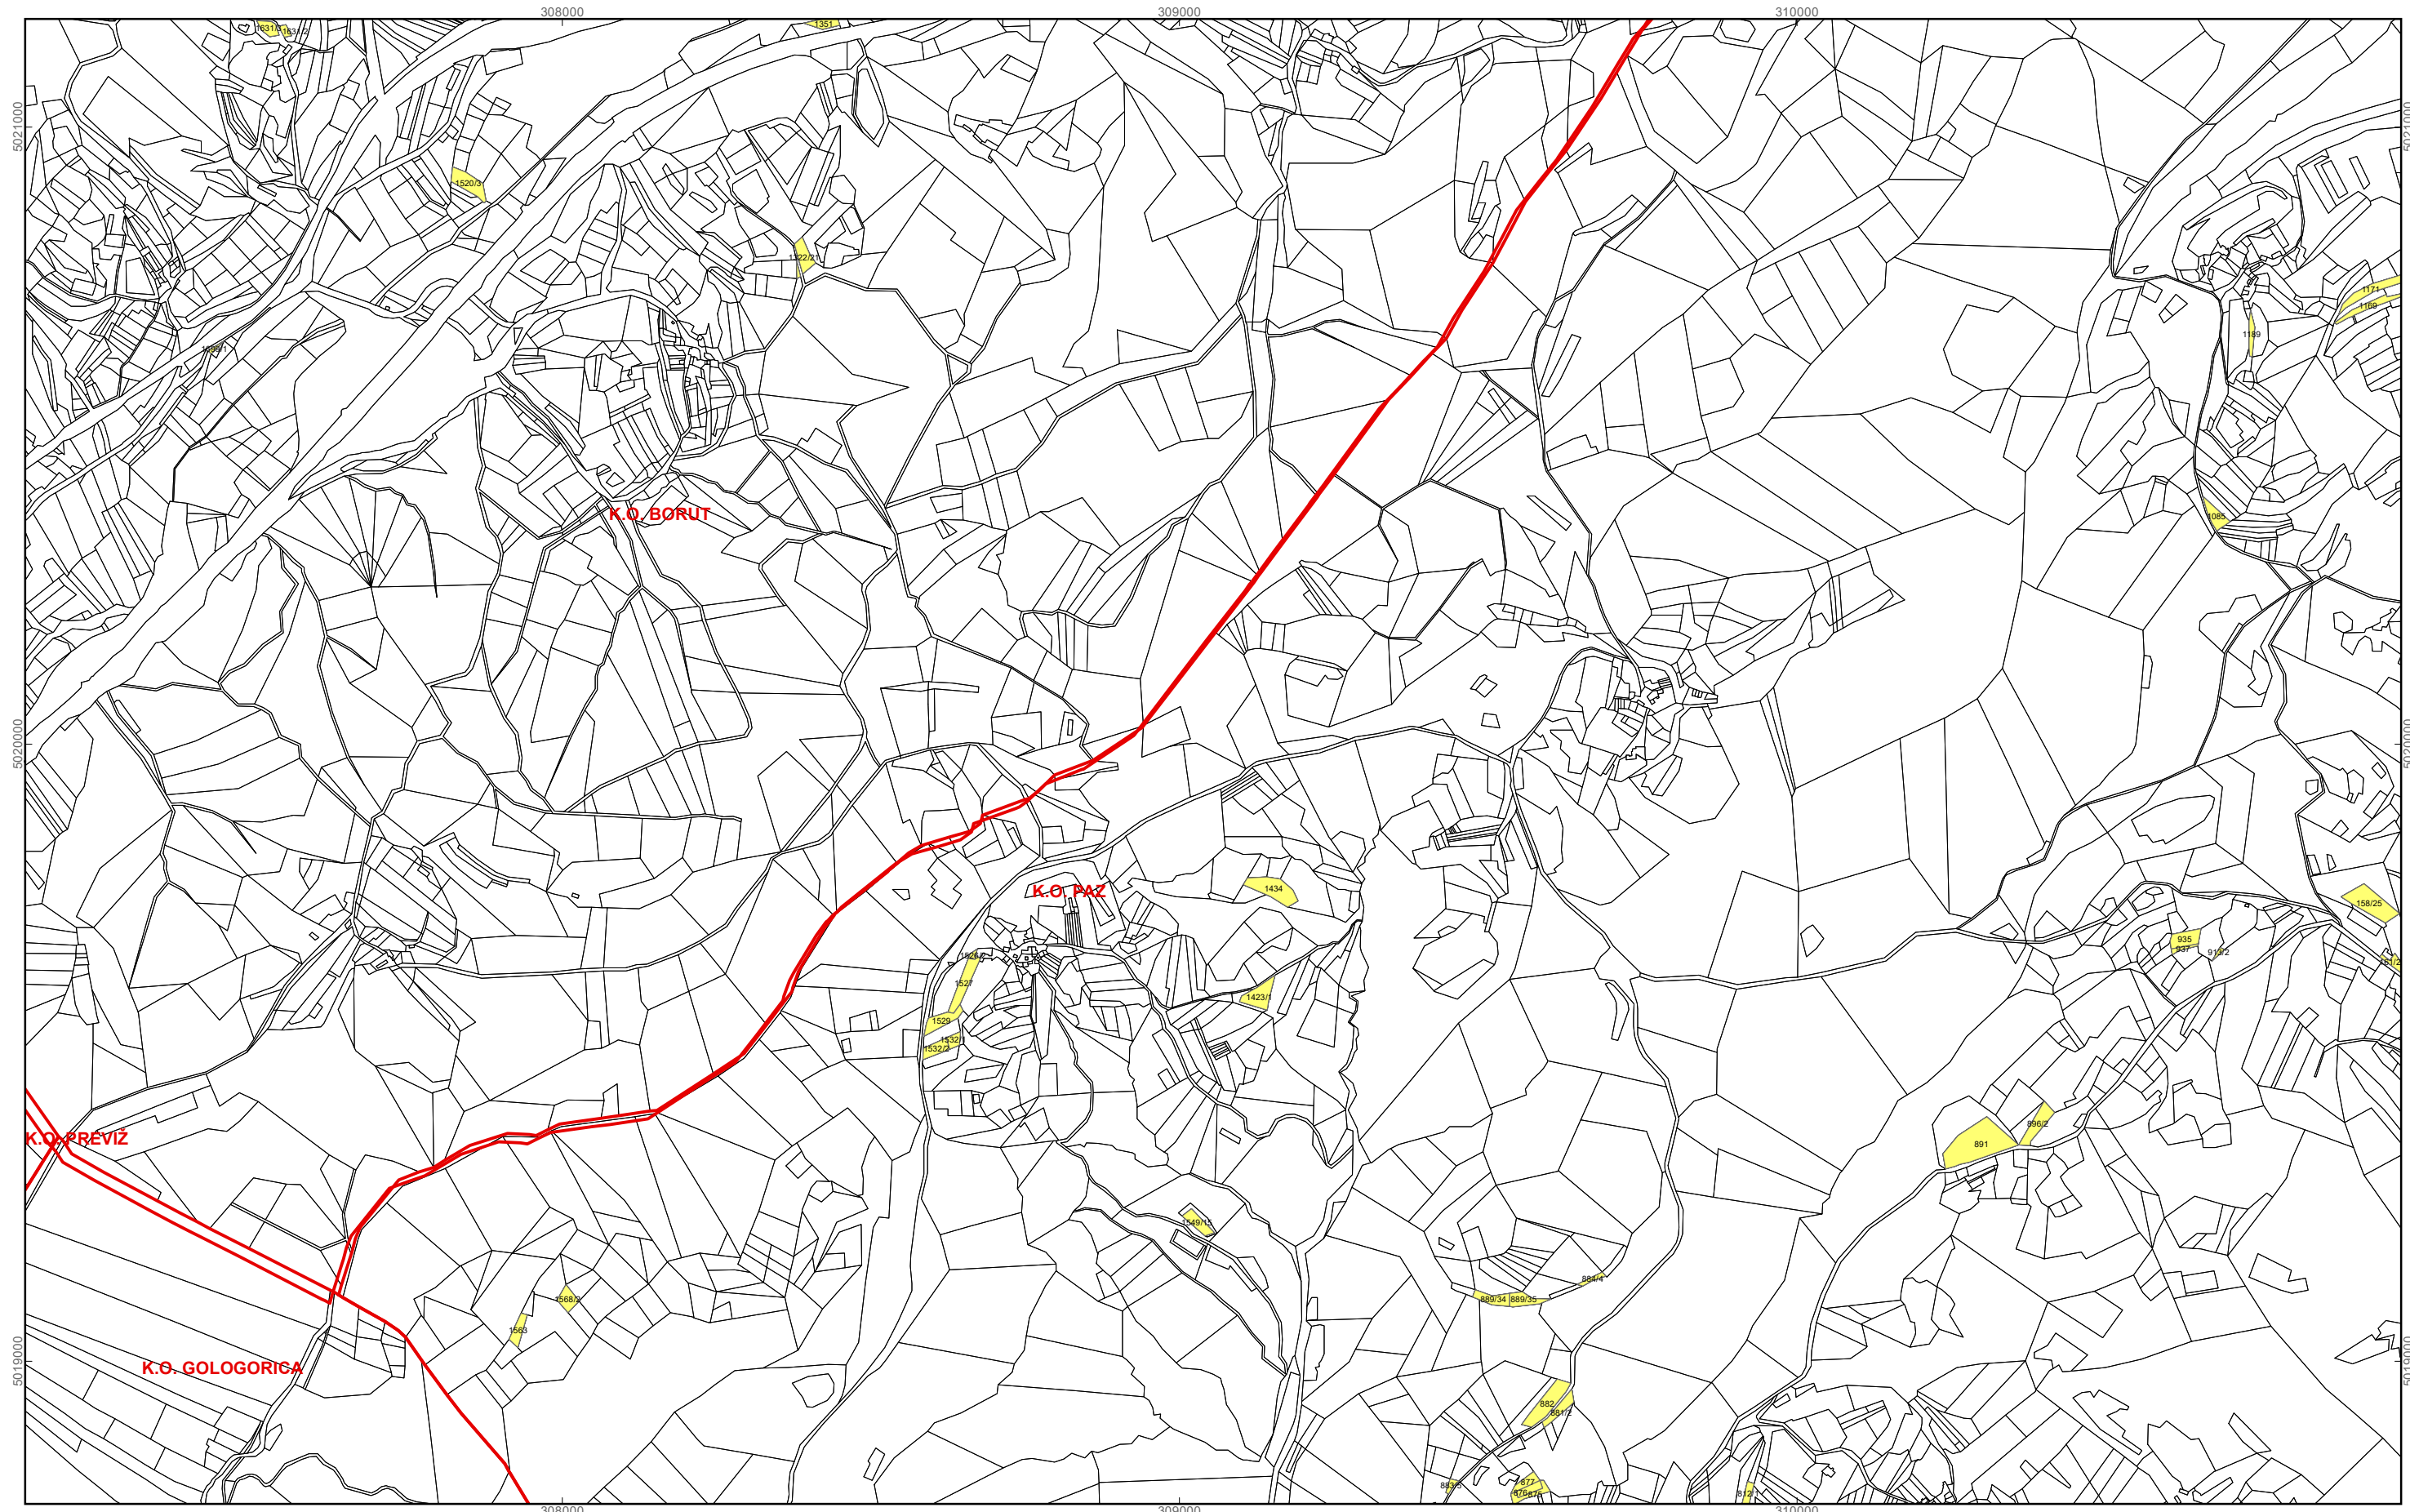

Program raspolaganja

- katastarska čestica predvidena za povrat
- katastarska čestica predvidena za zakup
- granica katastarske općine

M 1:10.000

OPĆINA CEROVLJE

PK-10

kopija katastarskog plana