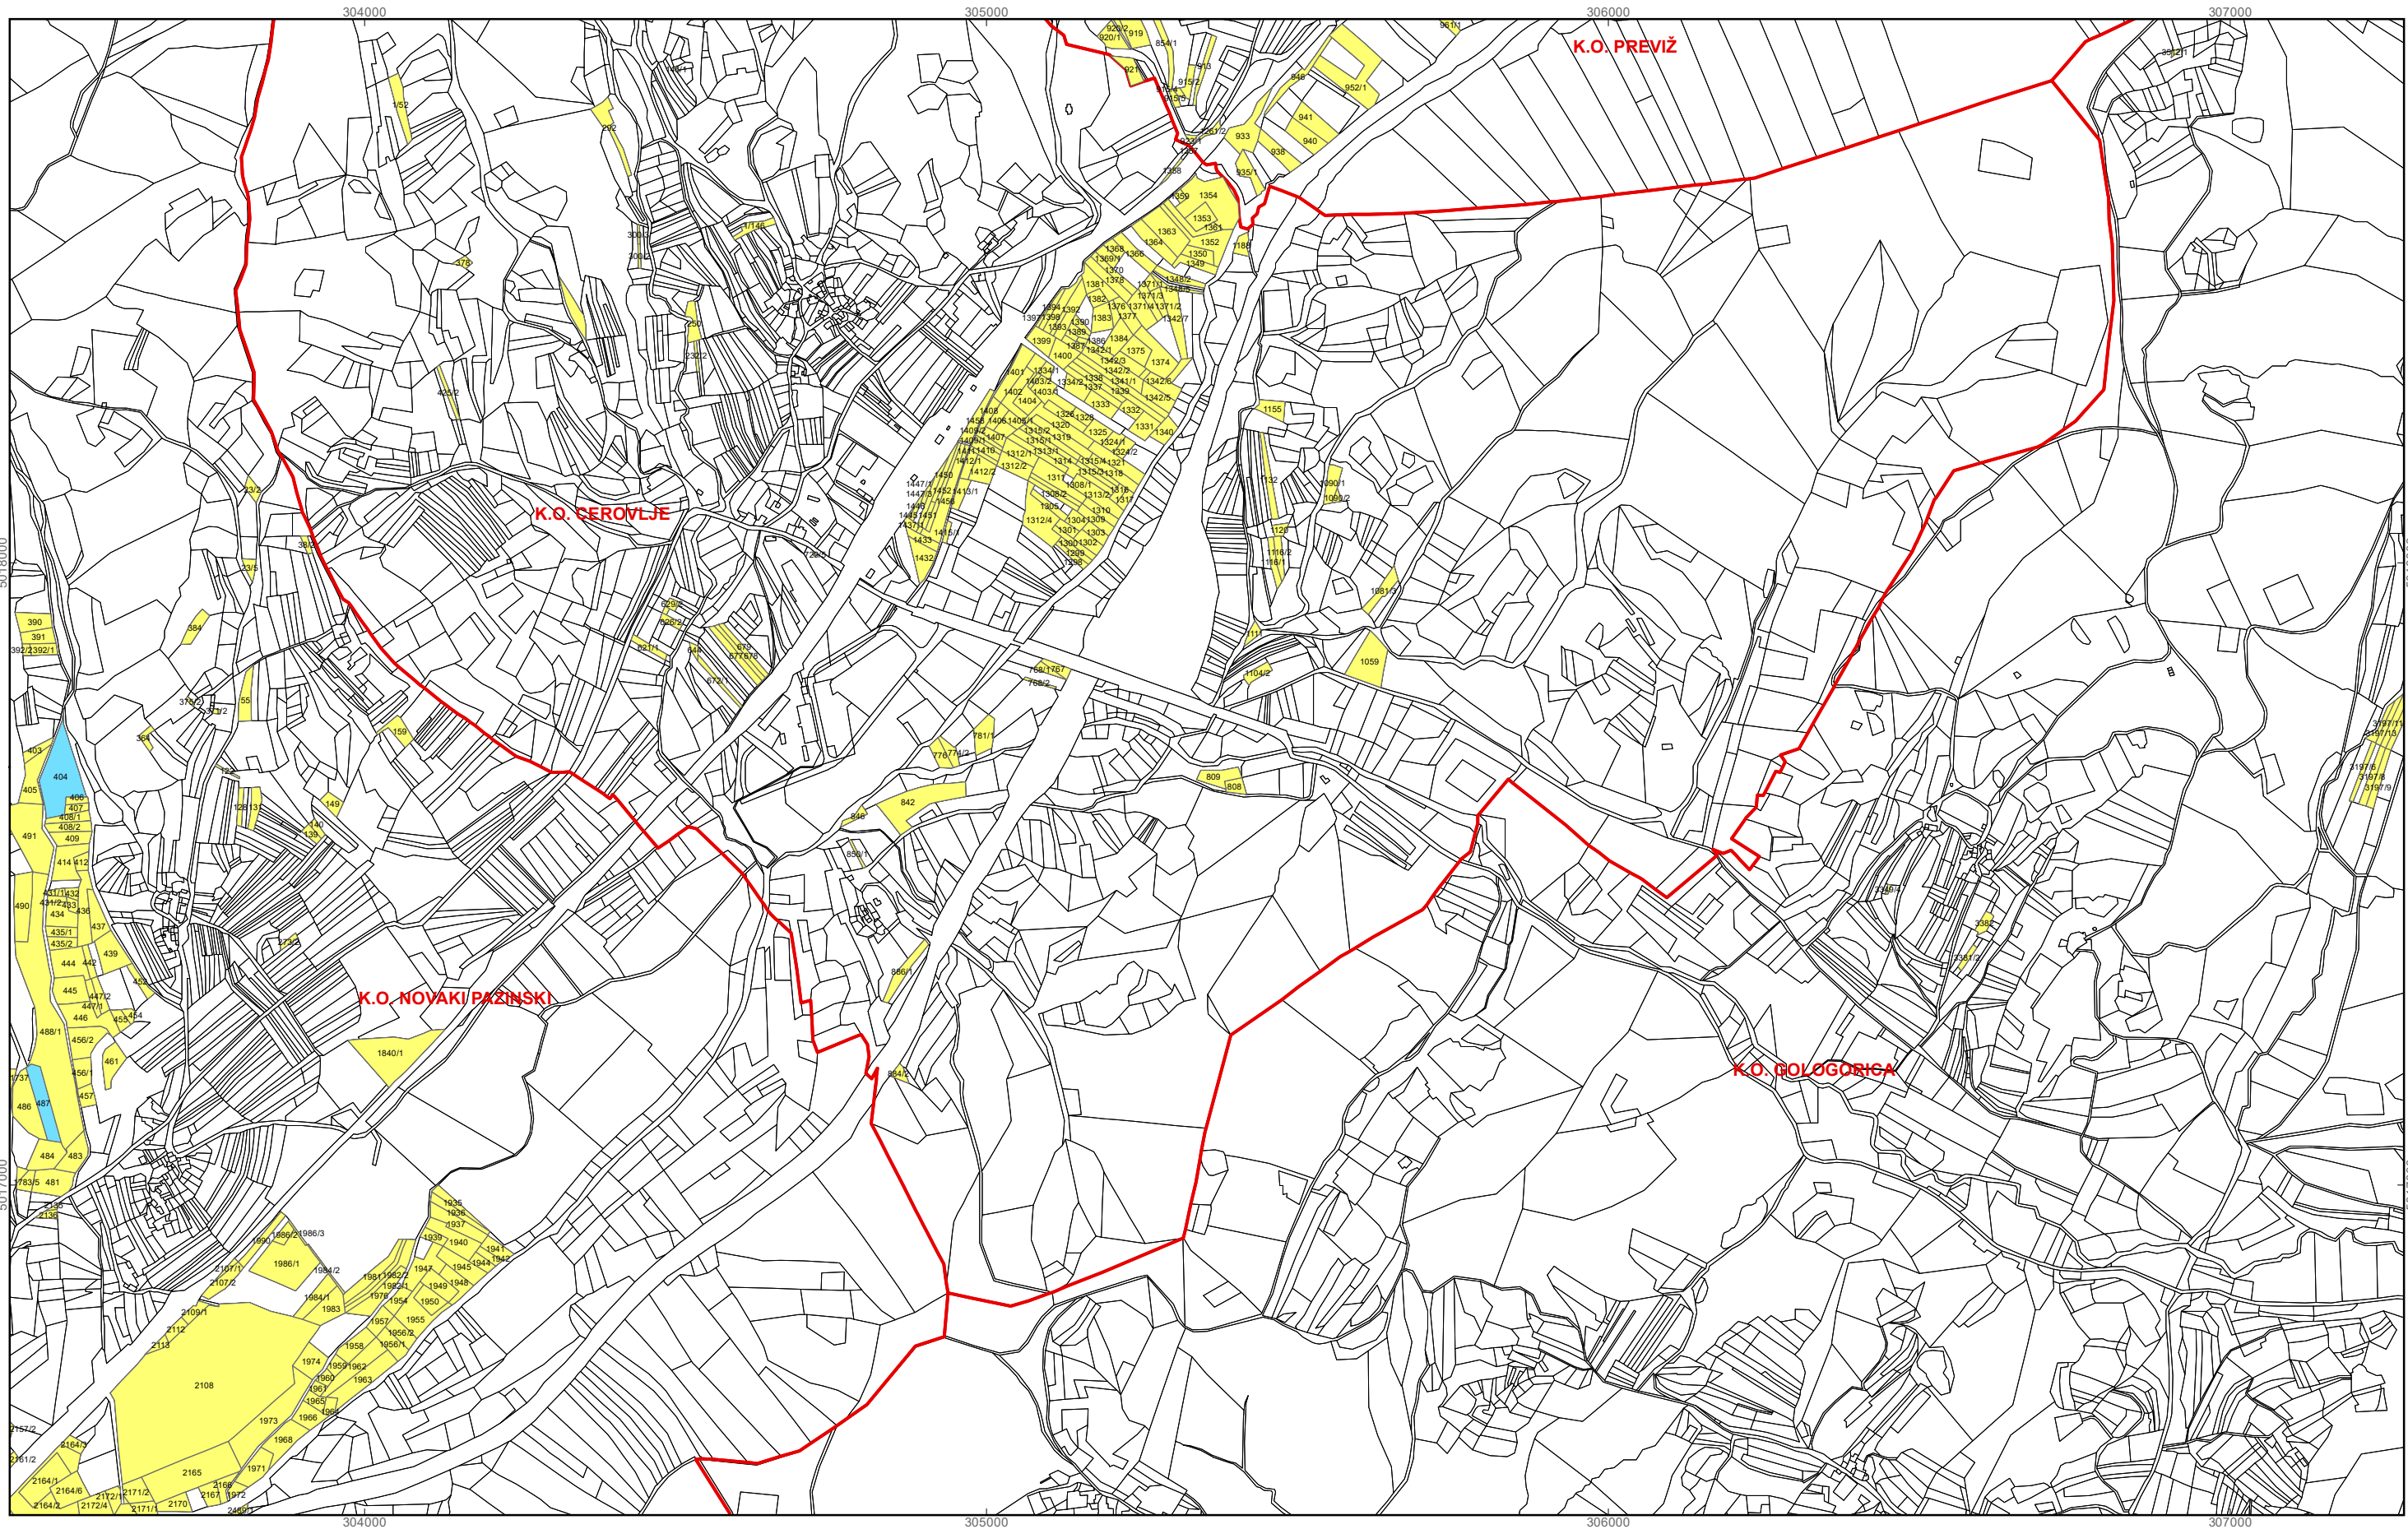

Program raspolaganja

- katastarska čestica predviđena za povrat
- katastarska čestica predviđena za zakup
- granica katastarske općine

M 1:10.000

OPĆINA CEROVLJE

PK-5

kopija katastarskog plana