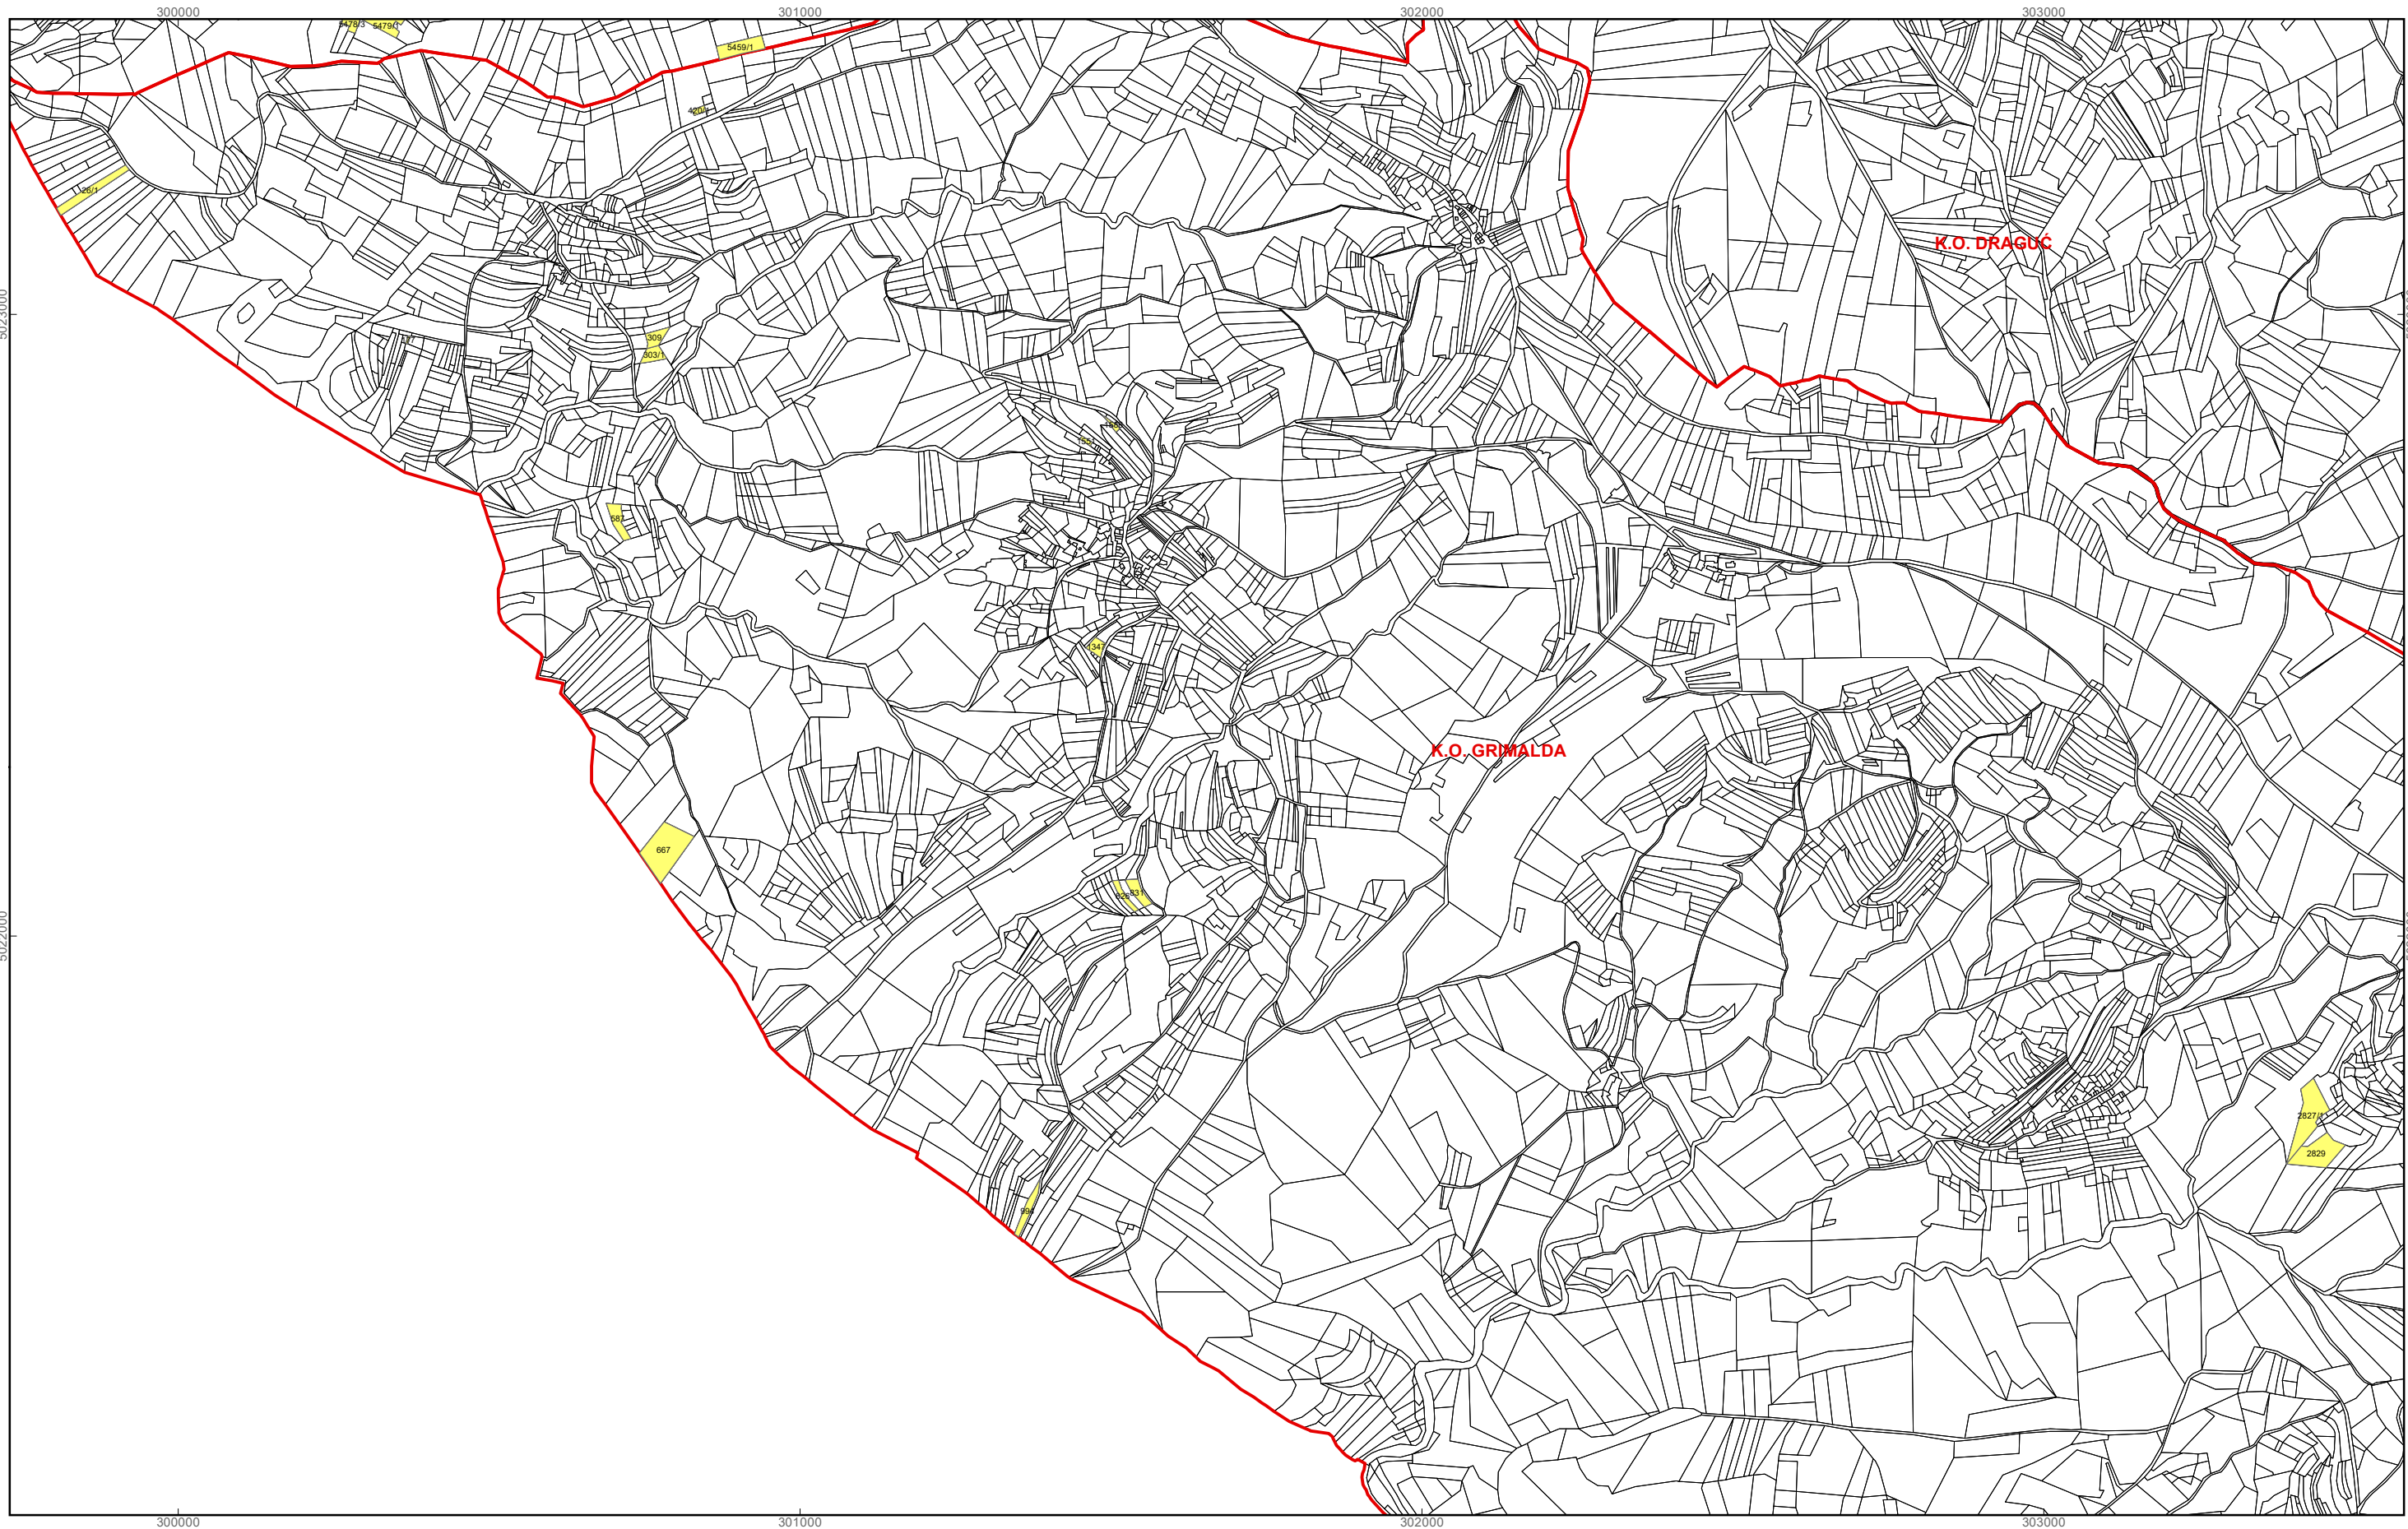

PK-10

kopija katastarskog plana

Program raspolaganja

- katastarska čestica predviđena za povrat
- katastarska čestica predviđena za zakup
- granica katastarske općine

M 1:10.000

OPĆINA CEROVLJE

PK-11

kopija katastarskog plana