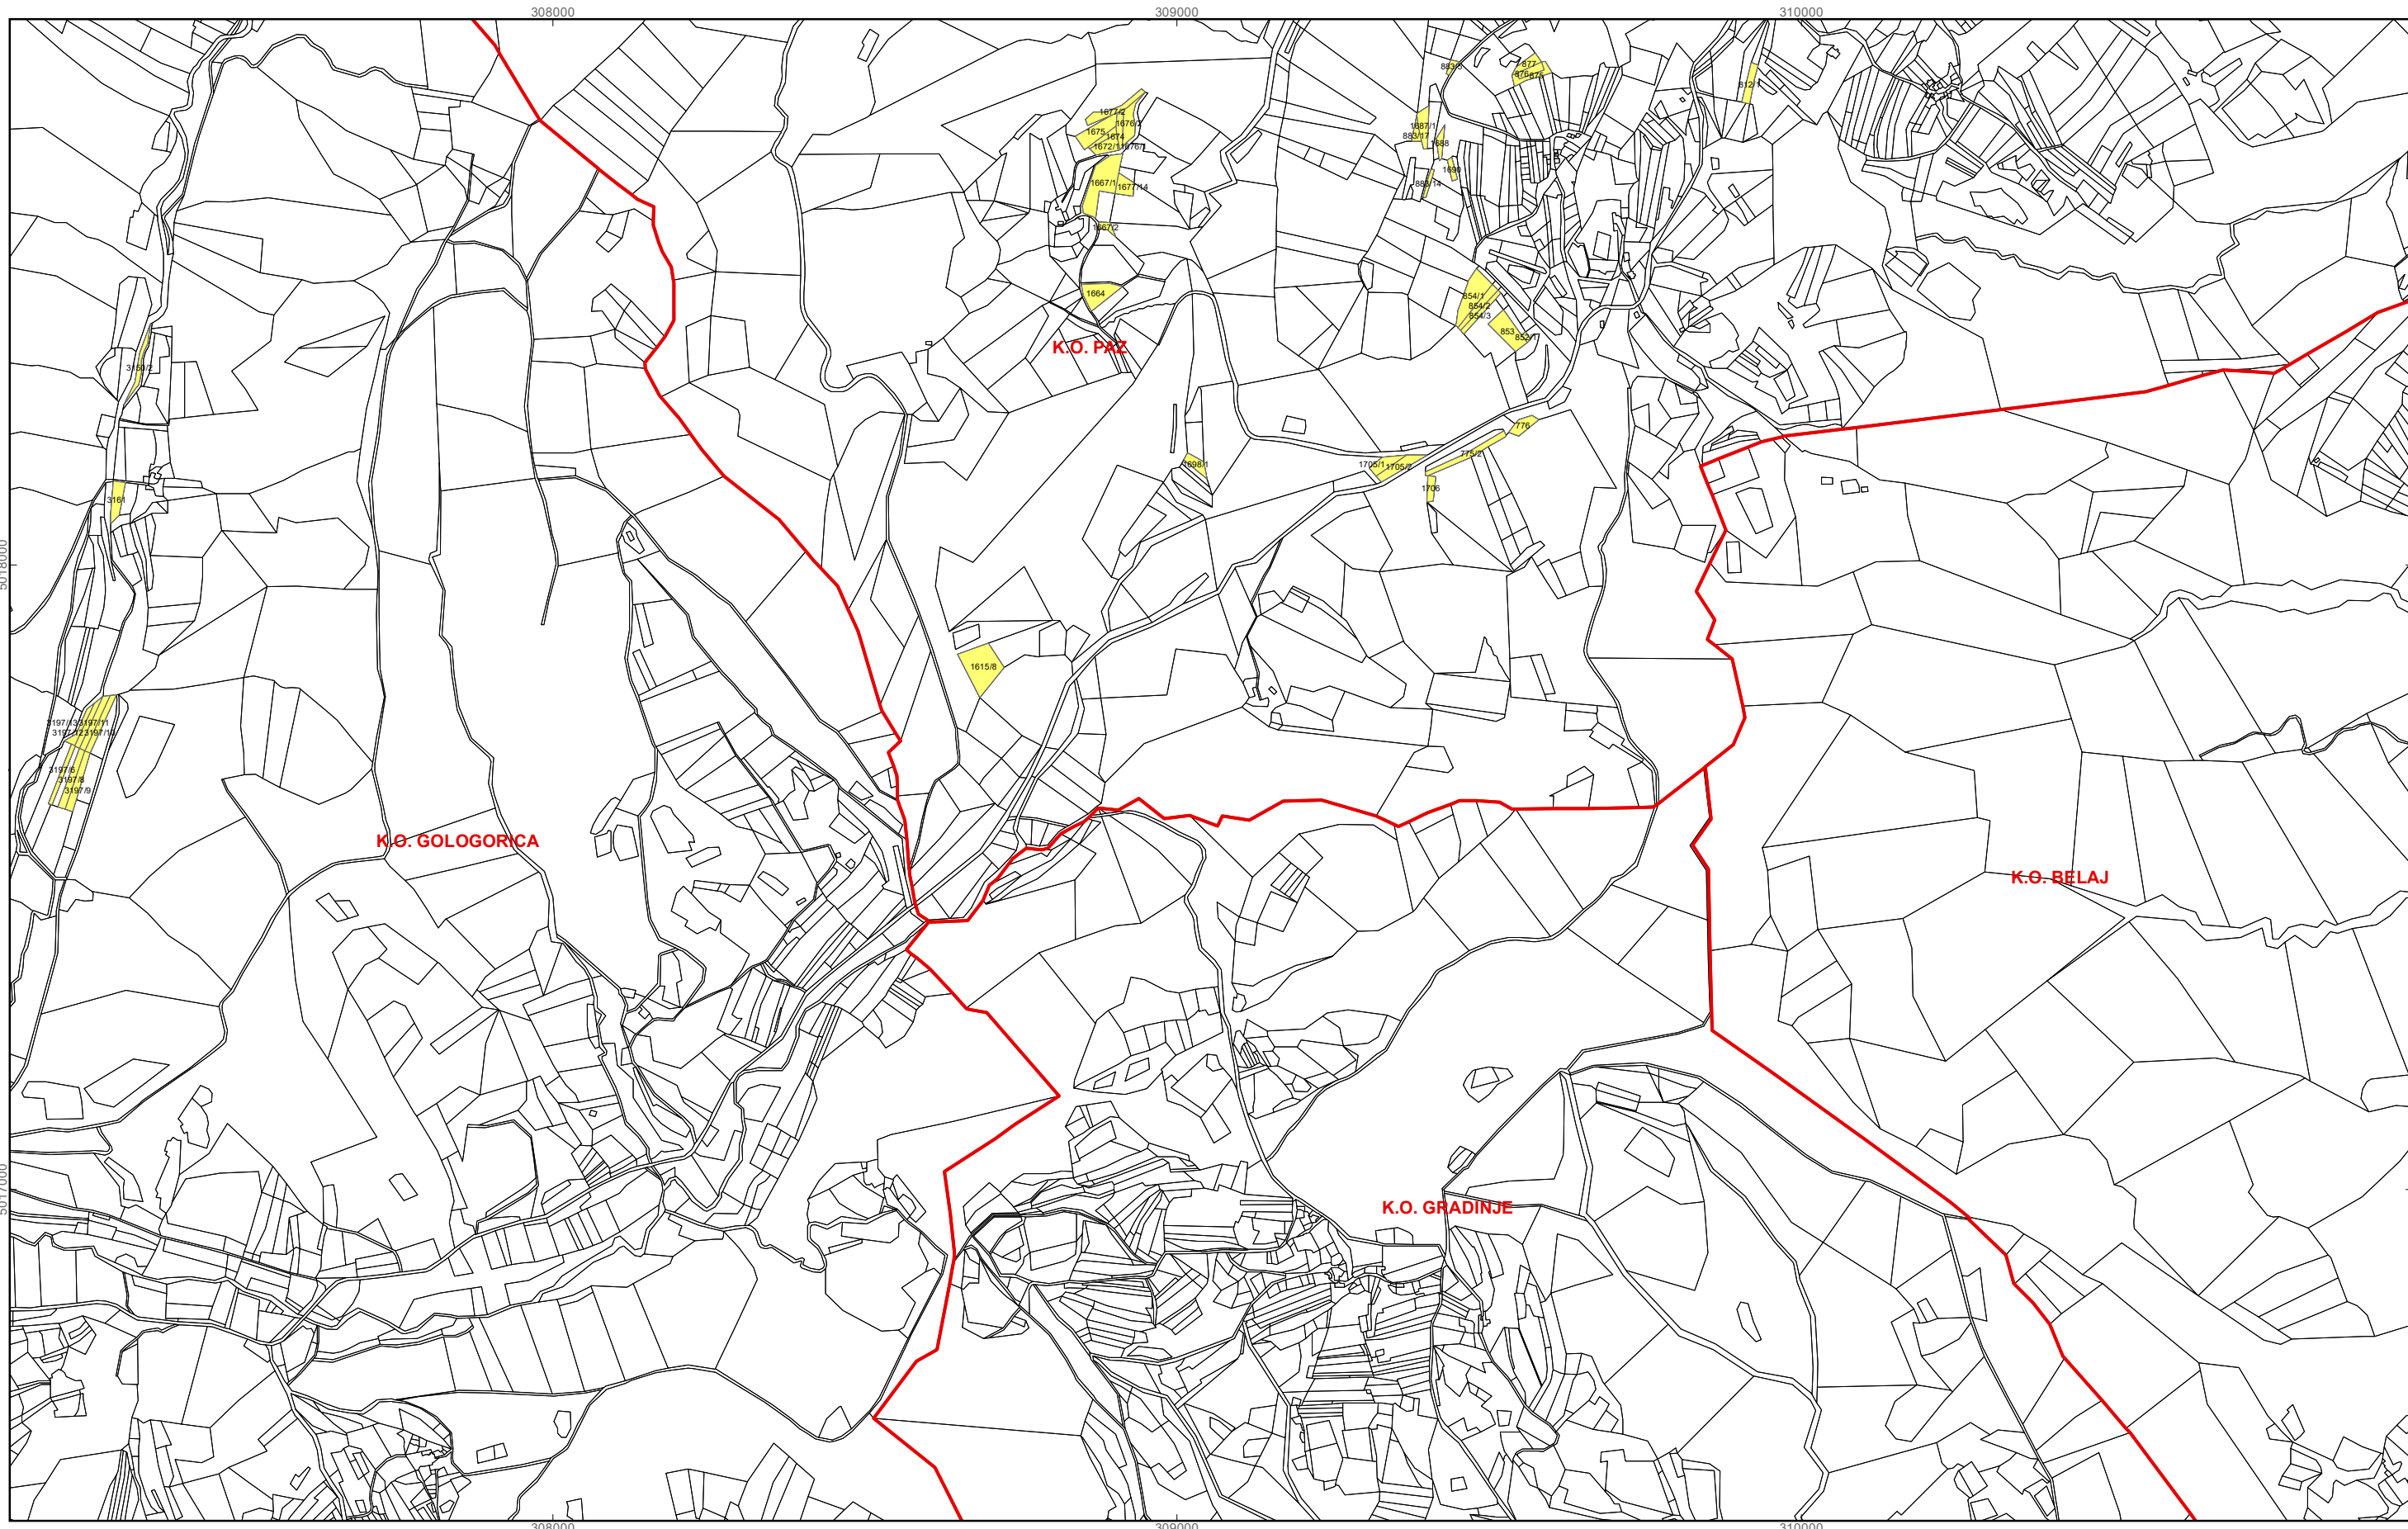

PK-4

kopija katastarskog plana

Program raspolaganja

- katastarska čestica predviđena za povrat
- katastarska čestica predviđena za zakup
- granica katastarske općine

M 1:10.000

OPĆINA CEROVLJE

PK-5

kopija katastarskog plana