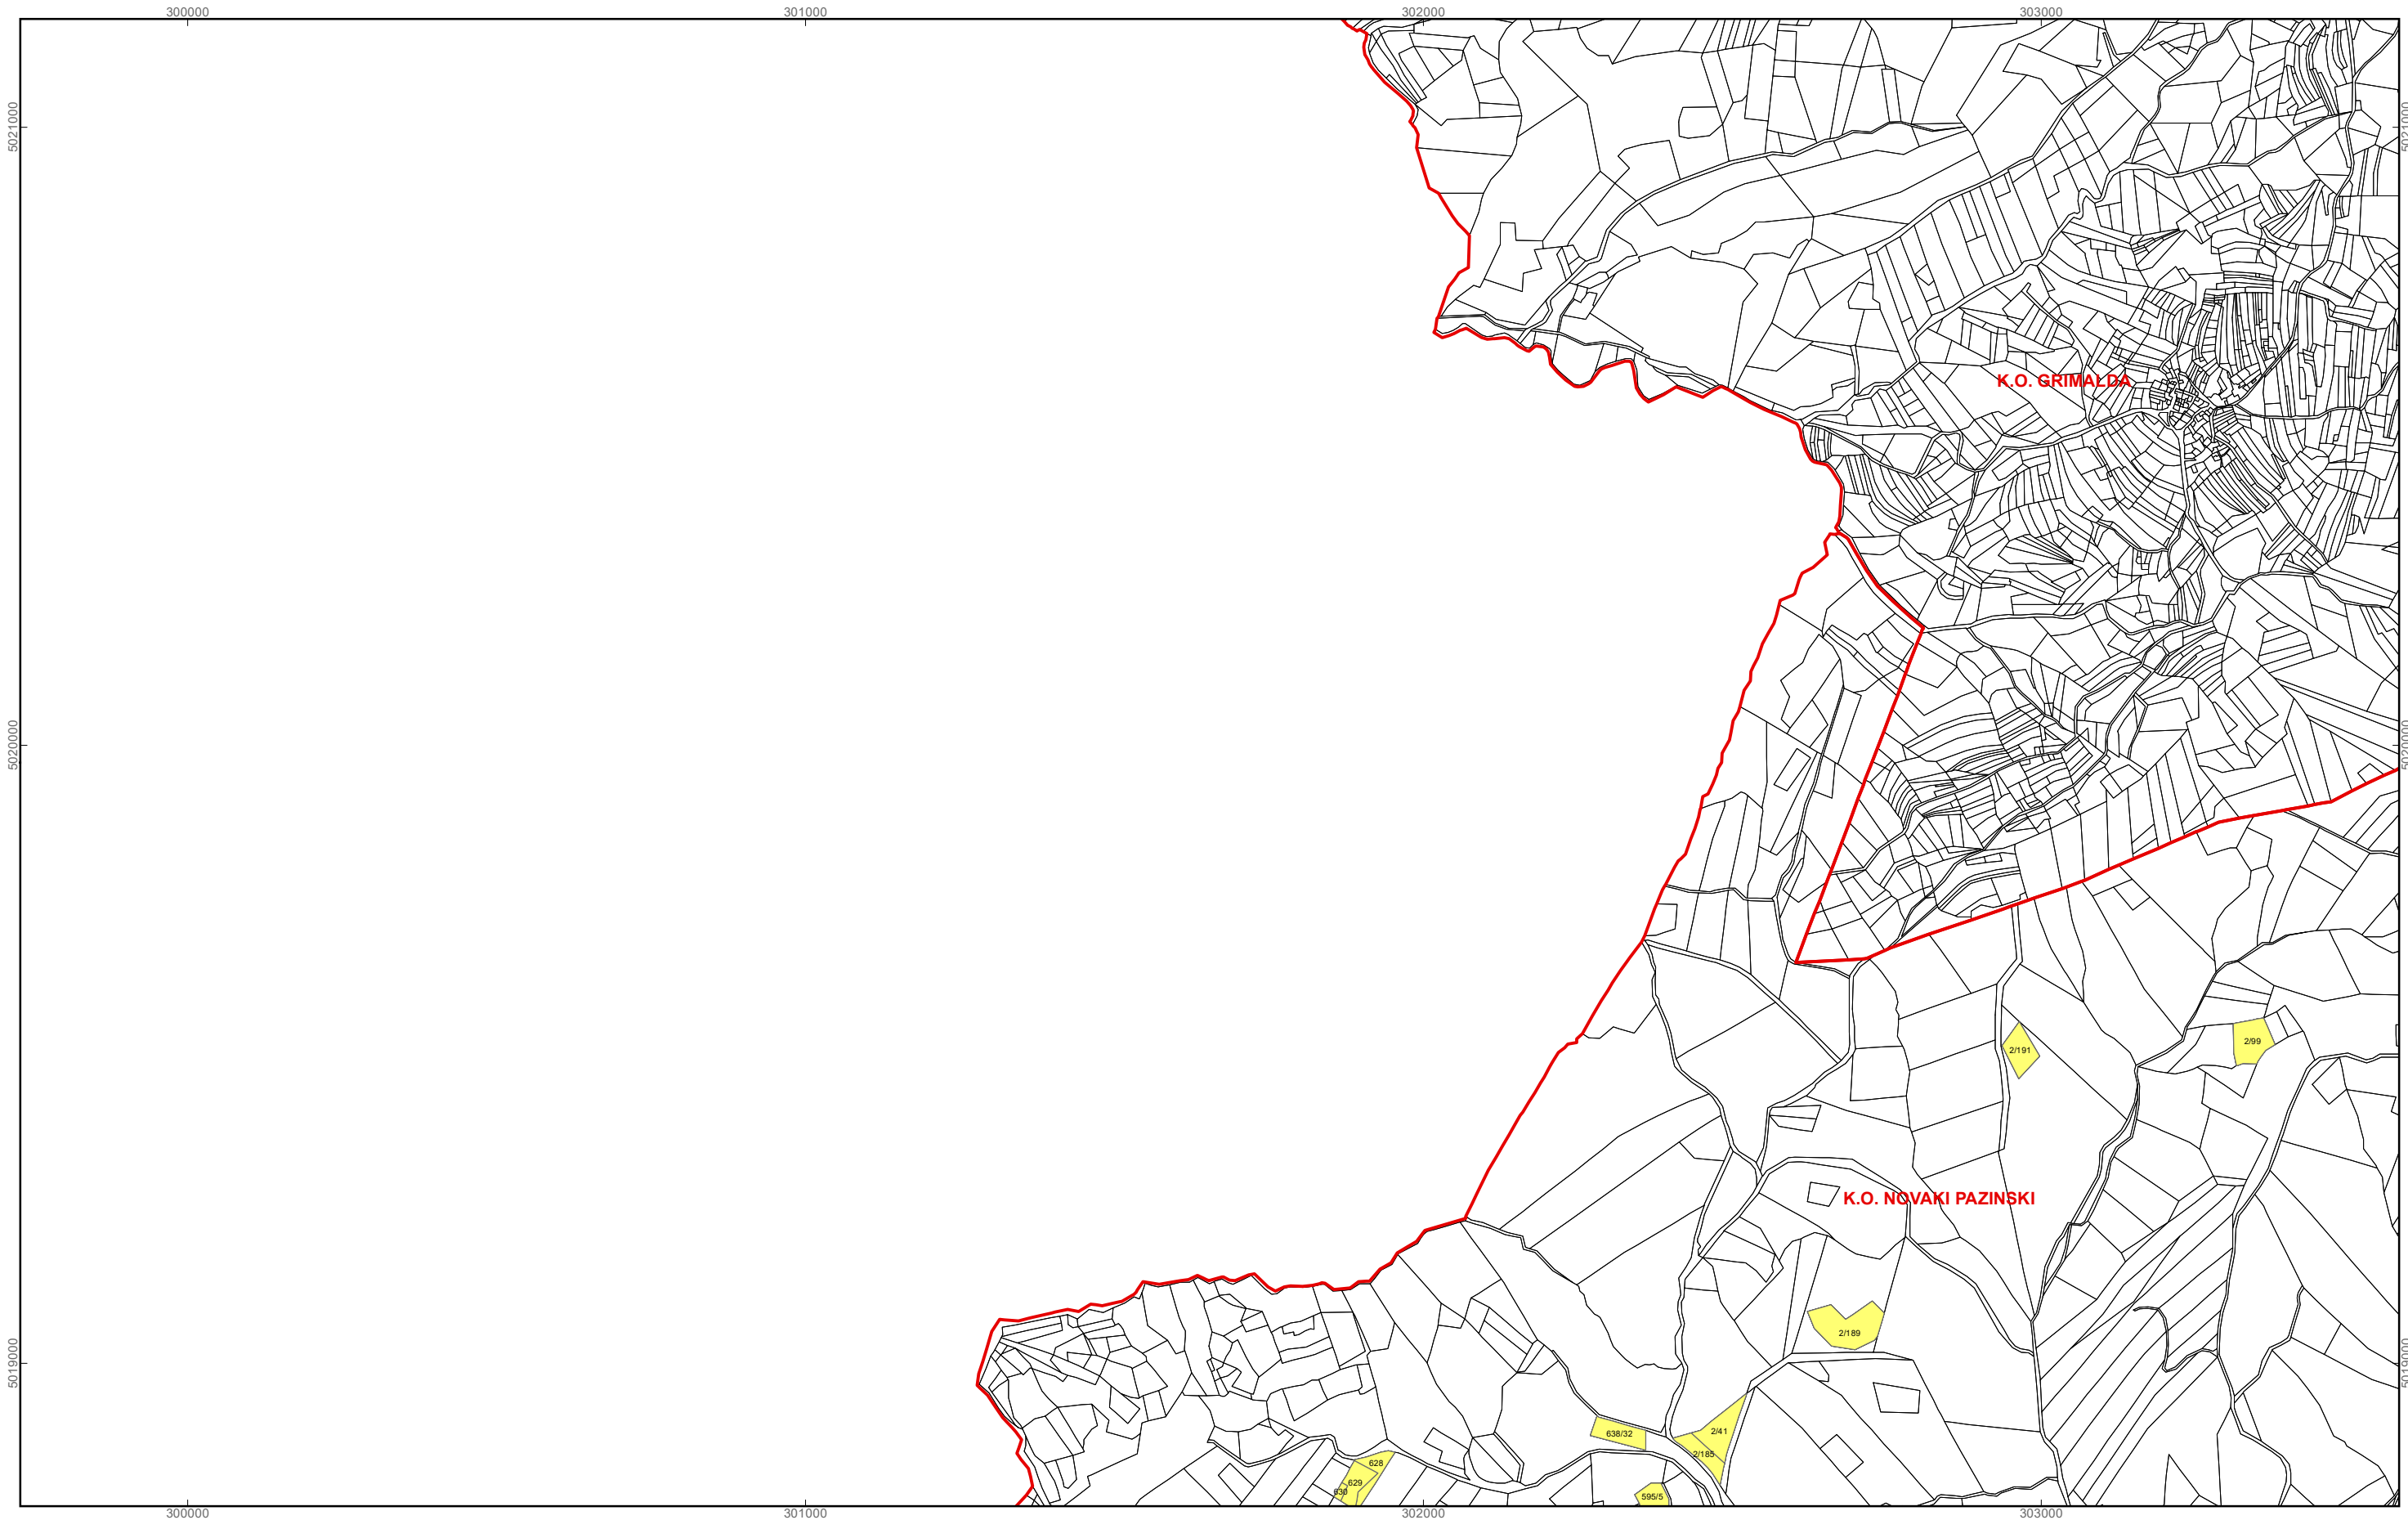

- katastarska čestica predviđena za povrat
- katastarska čestica predviđena za zakup
- granica katastarske općine

M 1:10.000

OPĆINA CEROVLJE

PK-7

kopija katastarskog plana

Program raspolaganja

- katastarska čestica predviđena za povrat
- katastarska čestica predviđena za zakup
- granica katastarske općine