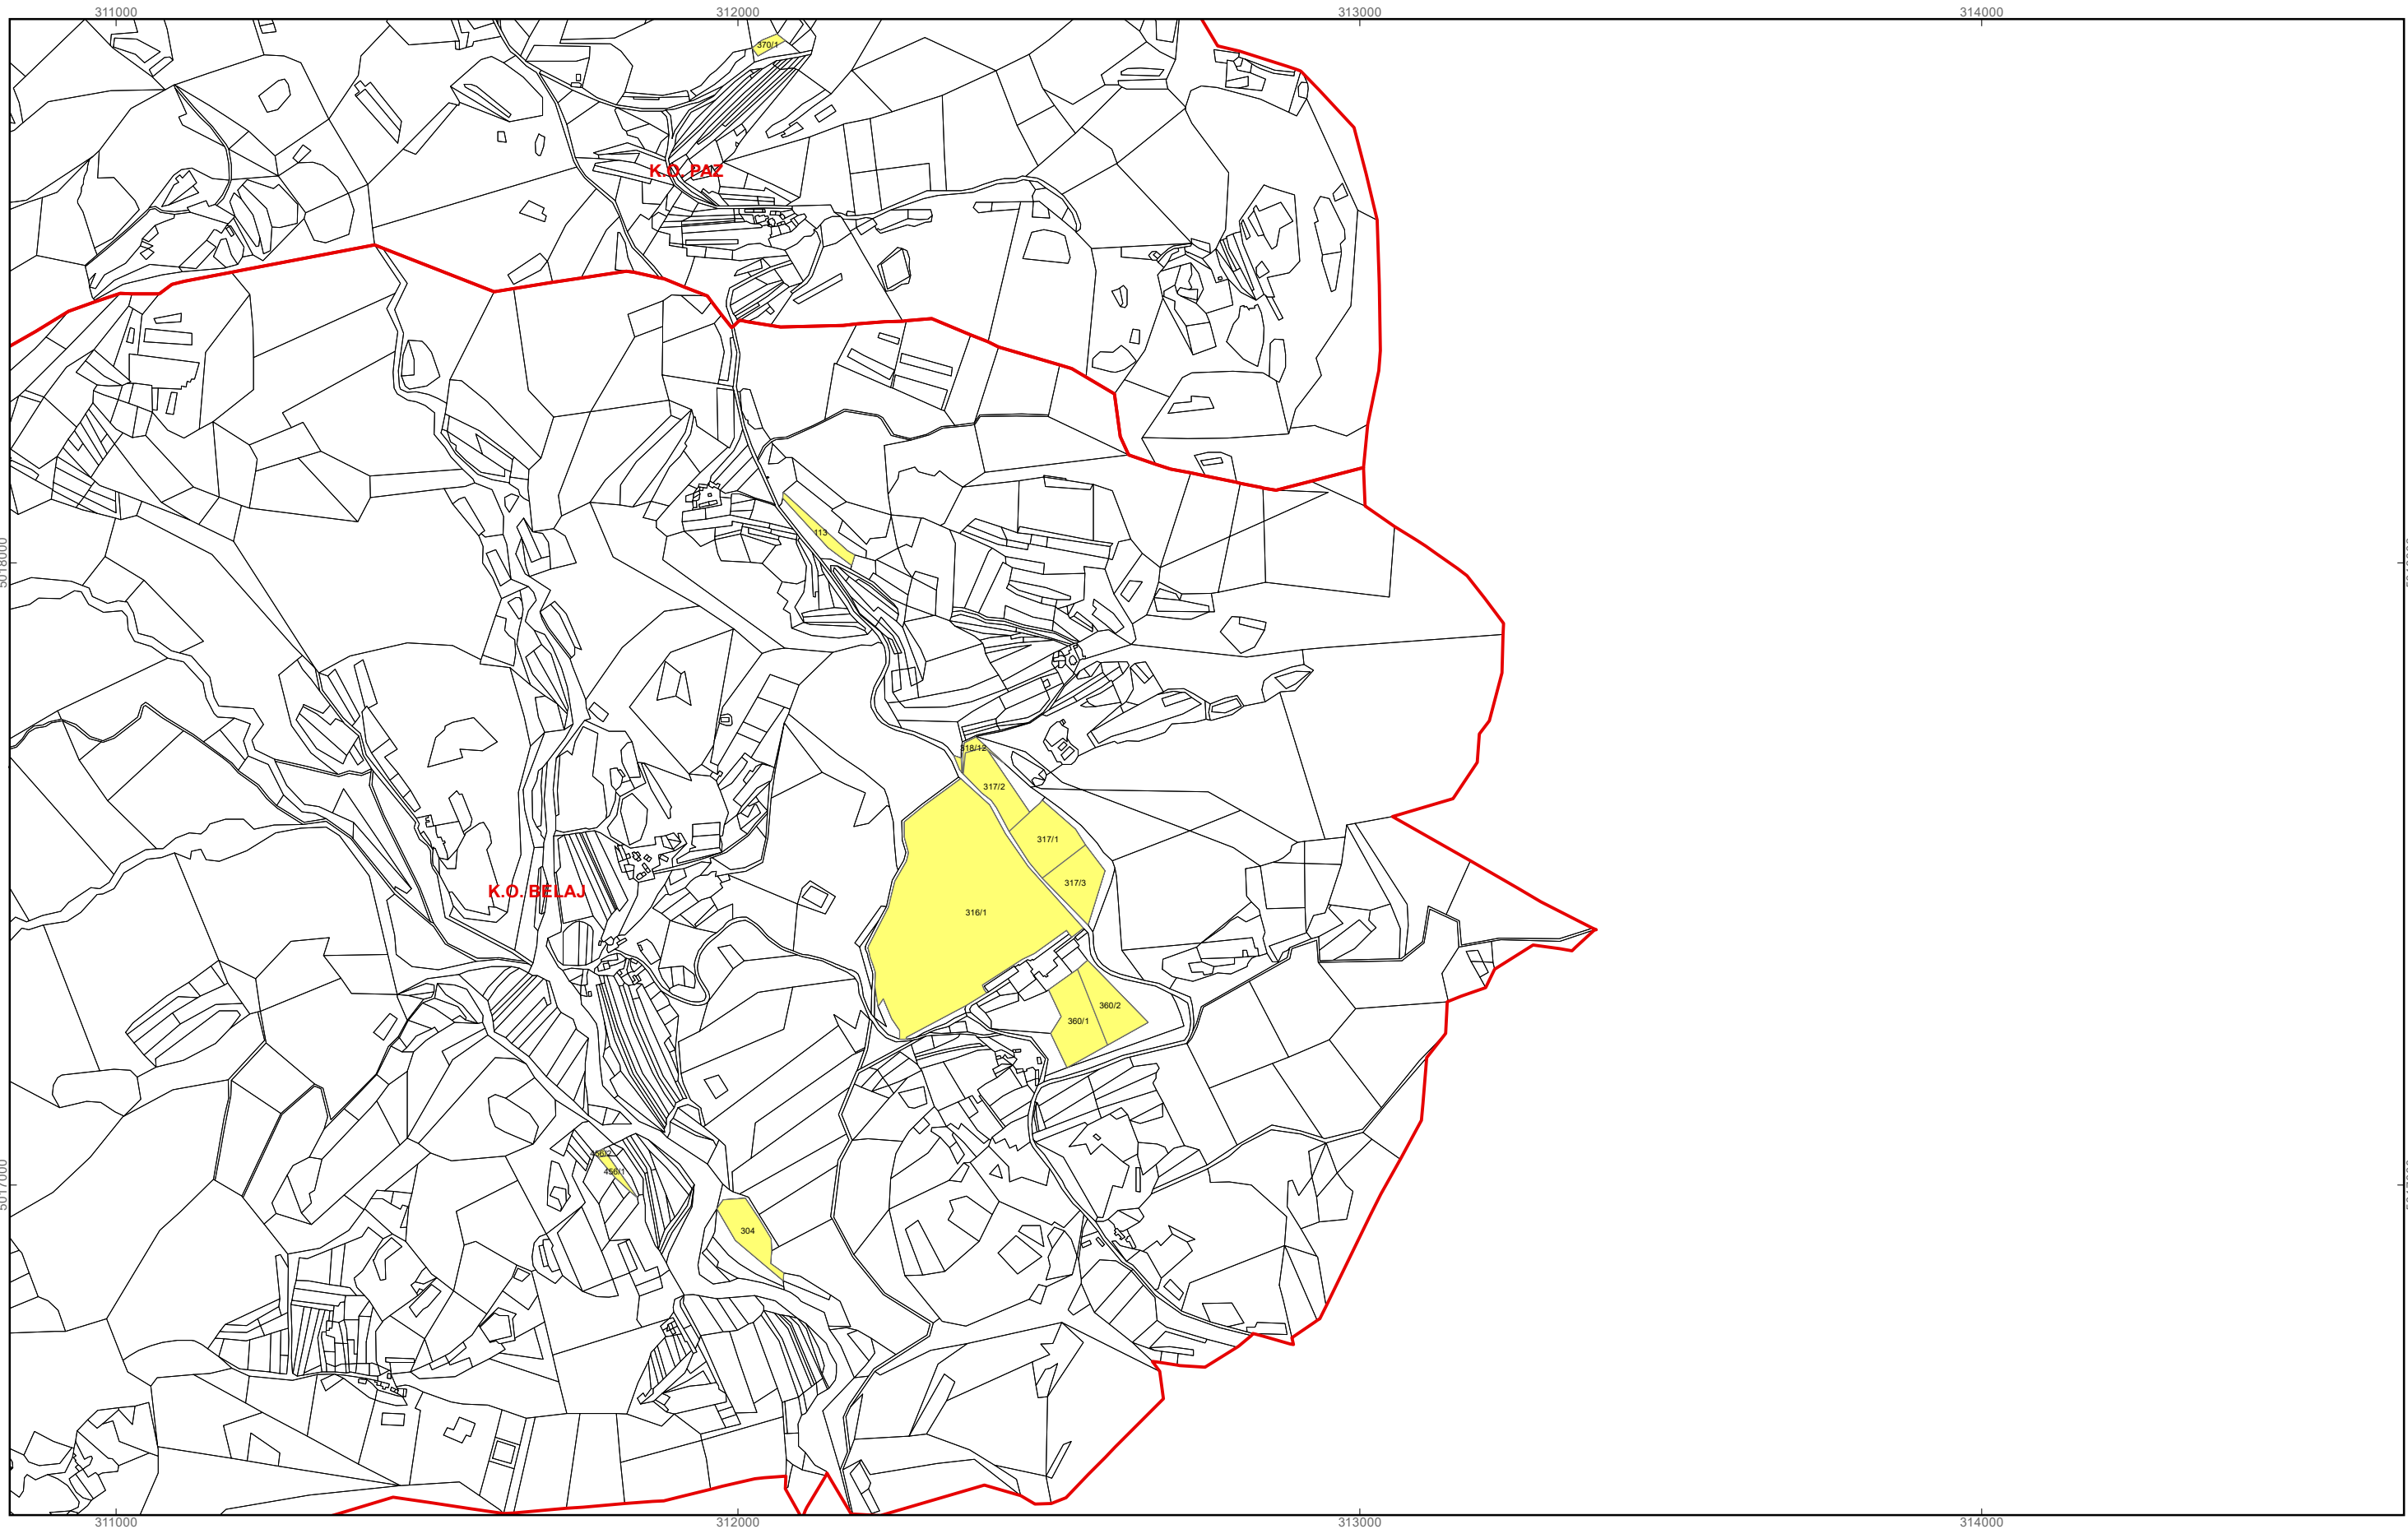

- katastarska čestica predviđena za povrat
- katastarska čestica predviđena za zakup
- granica katastarske općine

M 1:10.000

OPĆINA CEROVLJE

PK-2

kopija katastarskog plana

Program raspolaganja

- katastarska čestica predviđena za povrat
- katastarska čestica predviđena za zakup
- granica katastarske općine

M 1:10.000

OPĆINA CEROVLJE

PK-3

kopija katastarskog plana

Program raspolaganja

- katastarska čestica predviđena za povrat
- katastarska čestica predviđena za zakup
- granica katastarske općine

M 1:10.000

OPĆINA CEROVLJE

Program raspolaganja

- katastarska čestica predviđena za povrat
- katastarska čestica predviđena za zakup
- granica katastarske općine

M 1:10.000

OPĆINA CEROVLJE

PK-6

kopija katastarskog plana

Program raspolaganja

- katastarska čestica predviđena za povrat
- katastarska čestica predviđena za zakup
- granica katastarske općine

M 1:10.000

OPĆINA CEROVLJE

PK-7

kopija katastarskog plana

Program raspolaganja

- katastarska čestica predviđena za povrat
- katastarska čestica predviđena za zakup
- granica katastarske općine