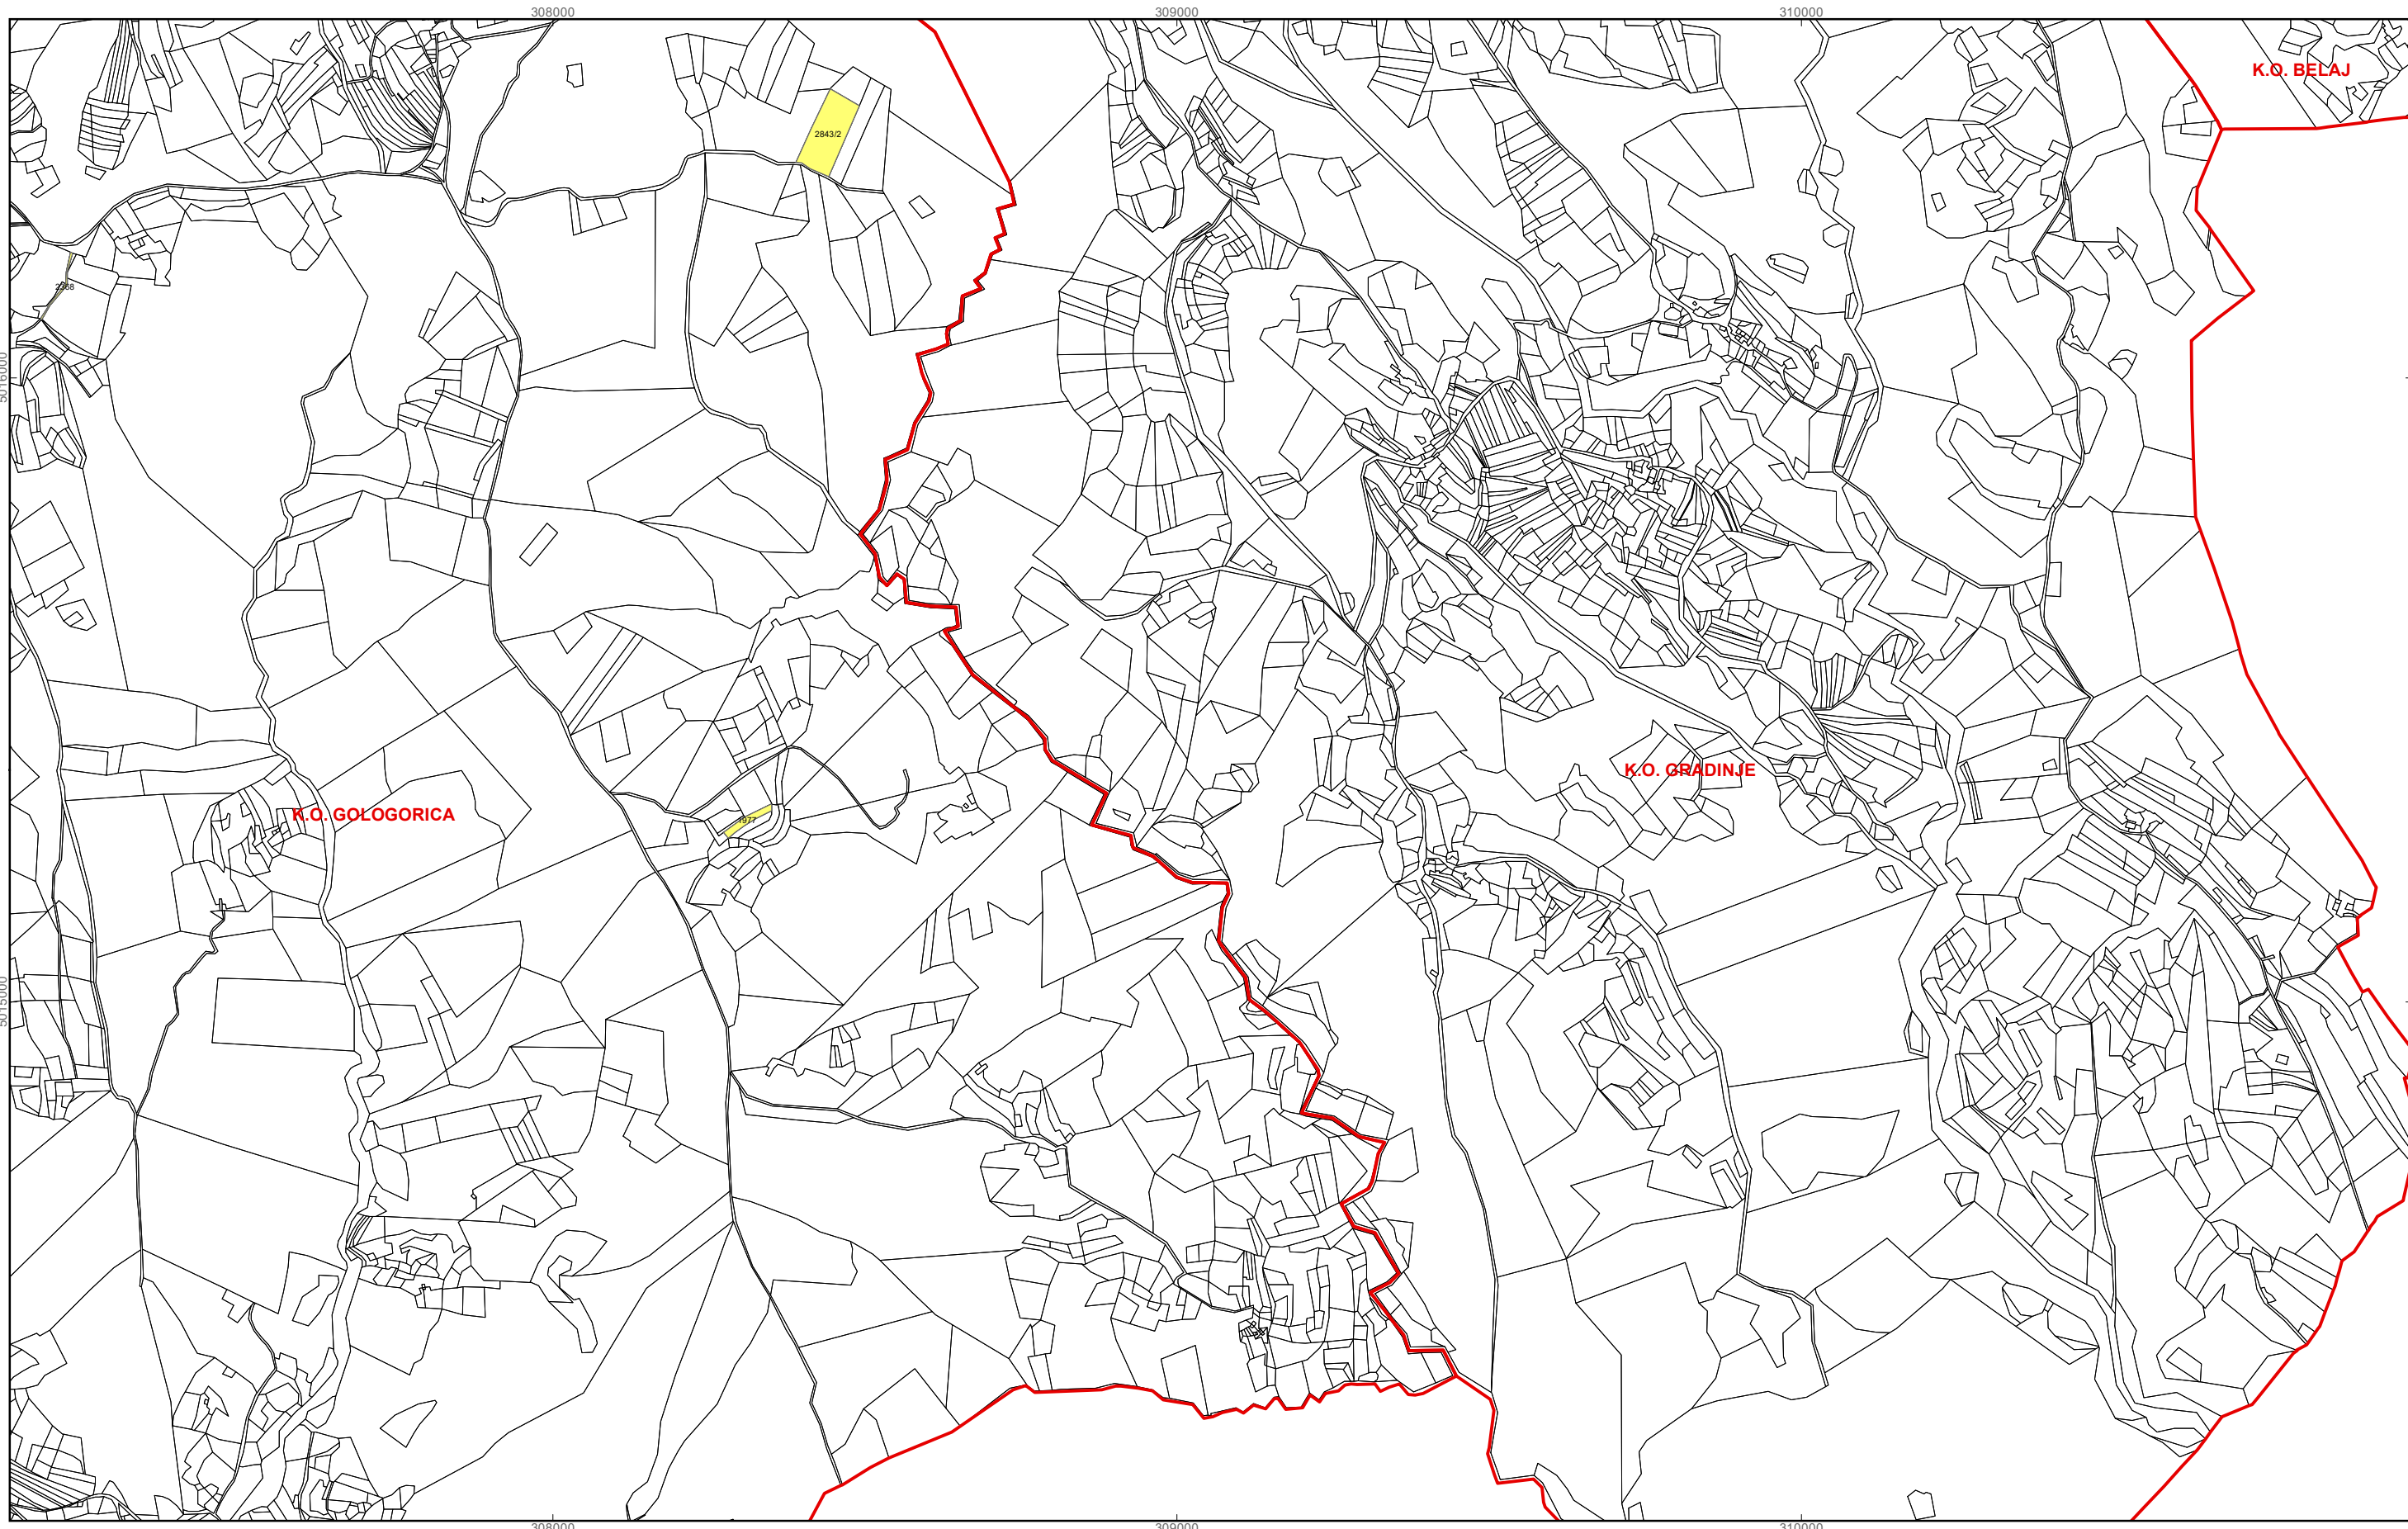

- katastarska čestica predviđena za povrat
- katastarska čestica predviđena za zakup
- granica katastarske općine

M 1:10.000

OPĆINA CEROVLJE

PK-2

kopija katastarskog plana

Program raspolaganja

- katastarska čestica predviđena za povrat
- katastarska čestica predviđena za zakup
- granica katastarske općine

M 1:10.000

OPĆINA CEROVLJE

PK-3

kopija katastarskog plana

Program raspolaganja

- katastarska čestica predviđena za povrat
- katastarska čestica predviđena za zakup
- granica katastarske općine

M 1:10.000

OPĆINA CEROVLJE