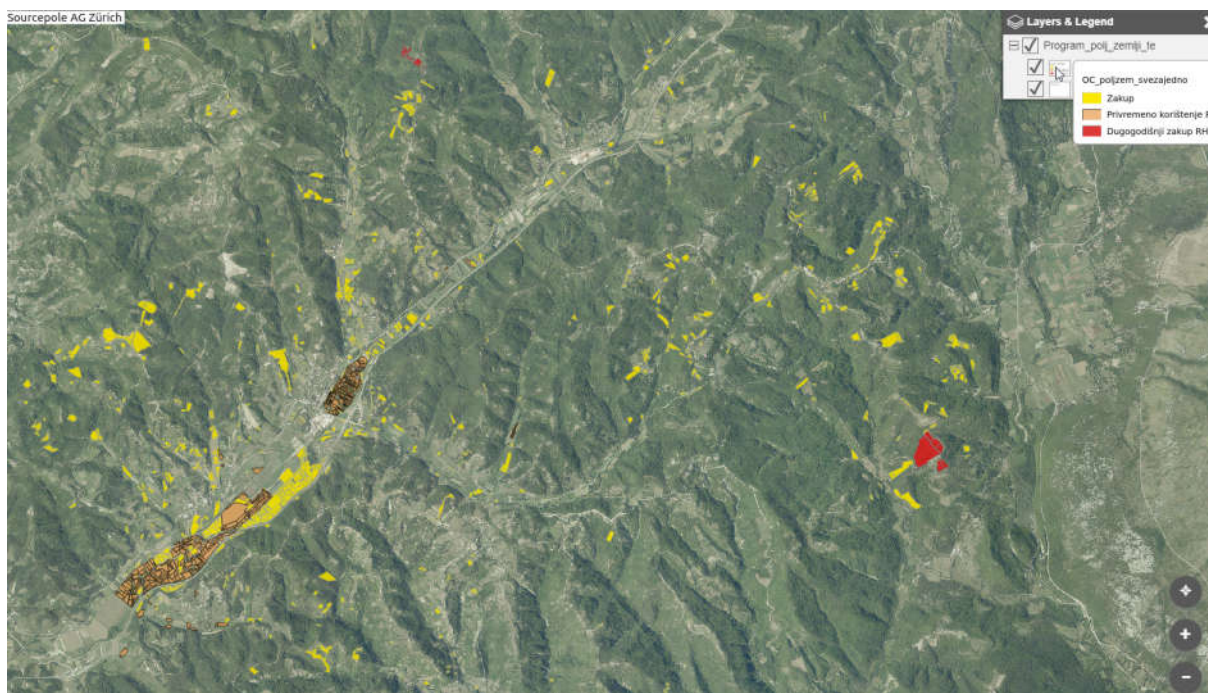

Na ovom web linku se privremeno nalaze poljoprivredna zemljišta po bojama za sve k.o.

https://qgiscloud.com/Politehnika/Program_polj_zemlji_te

Legenda:

-  Zakup
-  Privremeno korištenje RH
-  Dugogodišnji zakup RH

Ovo je prikaz screenshota pregleda ekrana u web pregledniku s gornjeg linka, može se mišem kliknuti na parcelu i dobivaju se još detalji iz Programa poljoprivrednog zemljišta:

Ubrzo ćemo to nastojati sve postaviti i u GISPORTAL Općine Cerovlje.